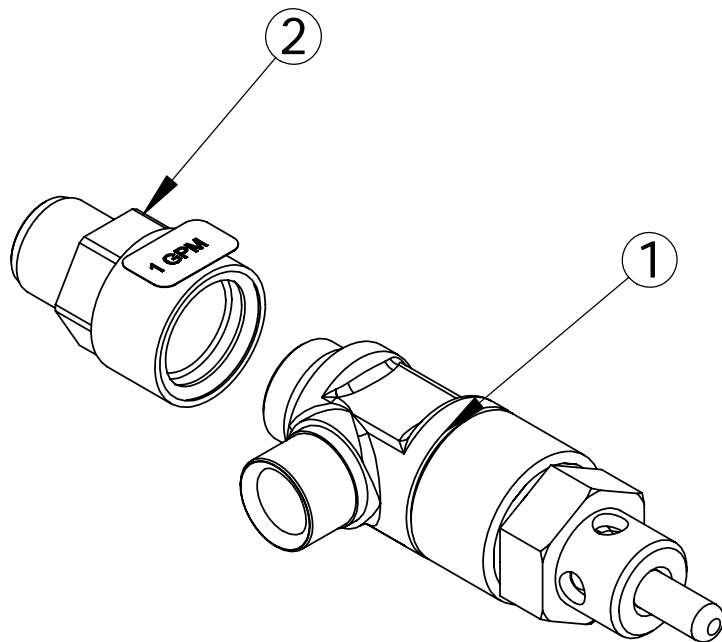

S/E VERSION	POSSIBLE SIZE IN GPM
18092-0,25	0,25
18092-0,50	0,5
18092-1	1

ITEM	QTY	PART NO.	DESCRIPTION	NOM
1	1	21617	KIT 1600 BRINE VALVE ASSY	KIT VANNE A SAUMURE 1600
2	1	25500-0.25	0.25 Gpm BLFC ASSY	0.25 Gpm BLFC ASSEMBLE

S/E VERSION	POSSIBLE SIZE IN GPM
18092-0,25	0,25
18092-0,50	0,5
18092-1	1

ITEM	QTY	PART NO.	DESCRIPTION	NOM
1	1	21617	KIT 1600 BRINE VALVE ASSY	KIT VANNE A SAUMURE 1600
2	1	25500-0.50	0.50 Gpm BLFC ASSY	0.50 Gpm BLFC ASSEMBLE

S/E VERSION	POSSIBLE SIZE IN GPM
18092-0,25	0,25
18092-0,50	0,5
18092-1	1

ITEM	QTY	PART NO.	DESCRIPTION	NOM
1	1	21617	KIT 1600 BRINE VALVE ASSY	KIT VANNE A SAUMURE 1600
2	1	25500-1	1 Gpm BLFC ASSY	1 Gpm BLFC ASSEMBLE