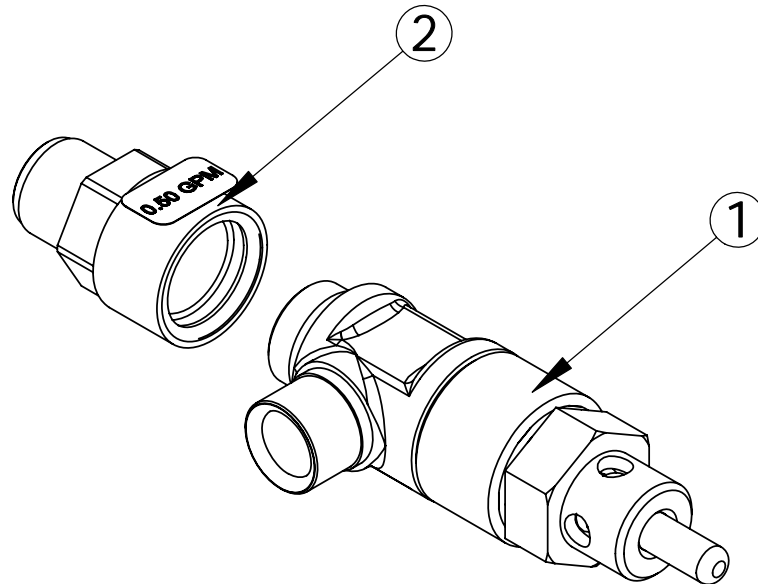

S/E VERSION	POSSIBLE SIZE IN GPM
18092-0,25	0,25
18092-0,50	0,5
18092-1	1

ITEM	QTY	PART NO.	DESCRIPTION	NOM
1	1	21617	KIT 1600 BRINE VALVE ASSY	KIT VANNE A SAUMURE 1600
2	1	25500-0.25	0.25 Gpm BLFC ASSY	0.25 Gpm BLFC ASSEMBLE

S/E VERSION	POSSIBLE SIZE IN GPM
18092-0,25	0,25
18092-0,50	0,5
18092-1	1

ITEM	QTY	PART NO.	DESCRIPTION	NOM
1	1	21617	KIT 1600 BRINE VALVE ASSY	KIT VANNE A SAUMURE 1600
2	1	25500-0.50	0.50 Gpm BLFC ASSY	0.50 Gpm BLFC ASSEMBLE