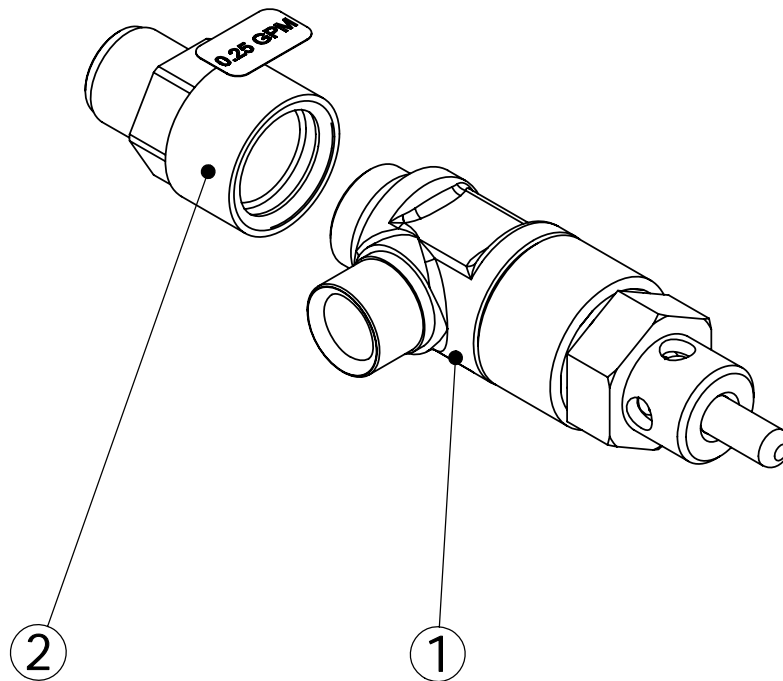

S/E VERSION	POSSIBLE SIZE IN GPM
18092-0,25	0,25
18092-0,50	0,5
18092-1	1

ITEM	QTY	PART NO.	DESCRIPTION	NOM
1	1	21617	KIT 1600 BRINE VALVE ASSY	KIT VANNE A SAUMURE 1600
2	1	25500-0.25	0.25 Gpm BLFC ASSY	0.25 Gpm BLFC ASSEMBLE

S/E VERSION	POSSIBLE SIZE IN GPM
18092-0,25	0,25
18092-0,50	0,5
18092-1	1

ITEM	QTY	PART NO.	DESCRIPTION	NOM
1	1	21617	KIT 1600 BRINE VALVE ASSY	KIT VANNE A SAUMURE 1600
2	1	25500-0.50	0.50 Gpm BLFC ASSY	0.50 Gpm BLFC ASSEMBLE

S/E VERSION	POSSIBLE SIZE IN GPM
18092-0,25	0,25
18092-0,50	0,5
18092-1	1

ITEM	QTY	PART NO.	DESCRIPTION	NOM
1	1	21617	KIT 1600 BRINE VALVE ASSY	KIT VANNE A SAUMURE 1600
2	1	25500-1	1 Gpm BLFC ASSY	1 Gpm BLFC ASSEMBLE