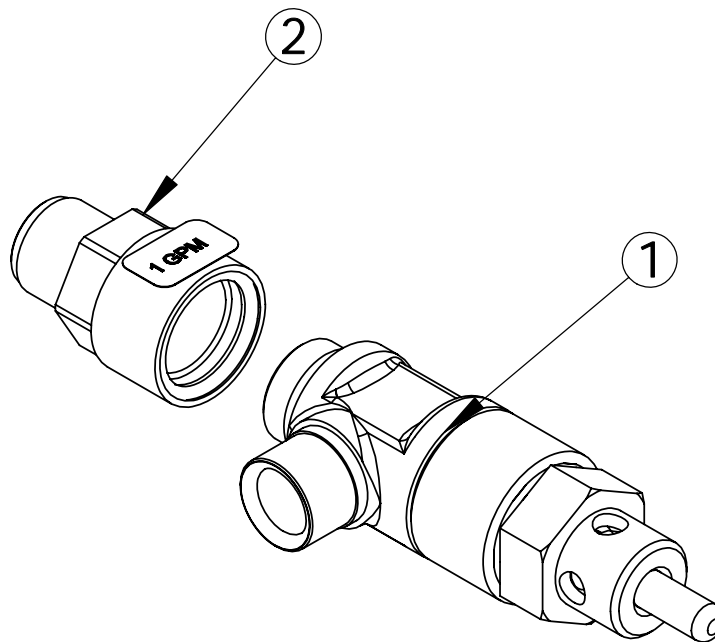

S/E VERSION	POSSIBLE SIZE IN GPM
18092-0,25	0,25
18092-0,50	0,5
18092-1	1

ITEM	QTY	PART NO.	DESCRIPTION	NOM
1	1	21617	KIT 1600 BRINE VALVE ASSY	KIT VANNE A SAUMURE 1600
2	1	25500-0.25	0.25 Gpm BLFC ASSY	0.25 Gpm BLFC ASSEMBLE

S/E VERSION	POSSIBLE SIZE IN GPM
18092-0,25	0,25
18092-0,50	0,5
18092-1	1

ITEM	QTY	PART NO.	DESCRIPTION	NOM
1	1	21617	KIT 1600 BRINE VALVE ASSY	KIT VANNE A SAUMURE 1600
2	1	25500-0.50	0.50 Gpm BLFC ASSY	0.50 Gpm BLFC ASSEMBLE

S/E VERSION	POSSIBLE SIZE IN GPM
18092-0,25	0,25
18092-0,50	0,5
18092-1	1

ITEM	QTY	PART NO.	DESCRIPTION	NOM
1	1	21617	KIT 1600 BRINE VALVE ASSY	KIT VANNE A SAUMURE 1600
2	1	25500-1	1 Gpm BLFC ASSY	1 Gpm BLFC ASSEMBLE