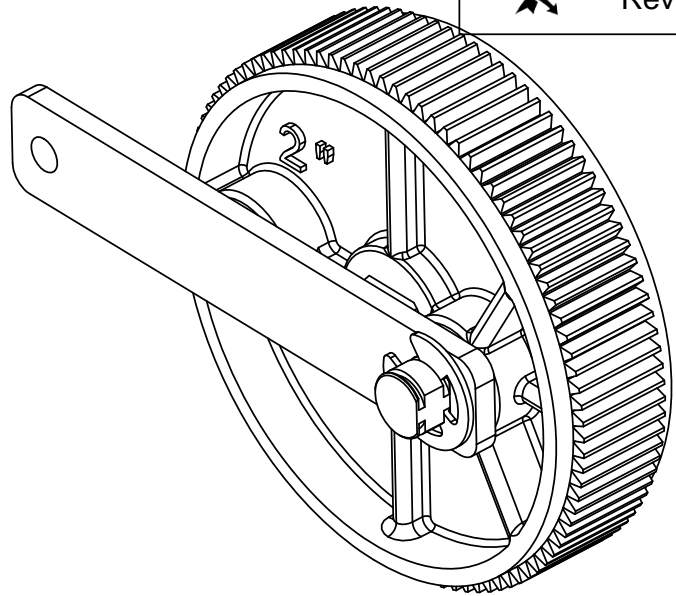

MONTAGE POUR 3150

**18963-31**

MONTAGE POUR 3900

**18963-39**

ITEM	PART NO.	DESCRIPTION	18963-31	18963-39
1	BR11774	RETAINING RING	1	1
2	16047	DRIVE LINK	1	1
3	BU16048-01	BEARING, DRIVE LINK, NEMA 3R, 3900	1	1
4	BR16046	DRIVE GEAR	1	1