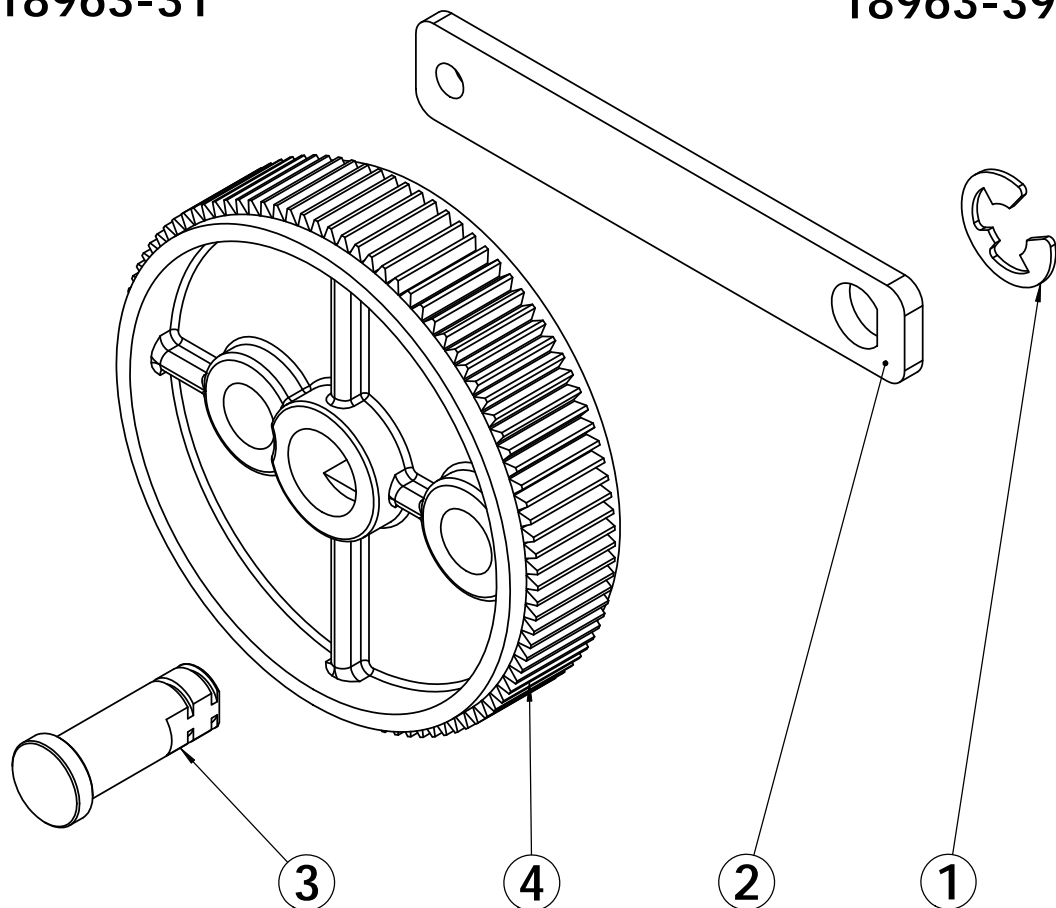

MONTAGE POUR 3150

**18963-31**

MONTAGE POUR 3900

**18963-39**

ITEM	PART NO.	DESCRIPTION	18963-31	18963-39
1	BR11774	RETAINING RING	1	1
2	16047	DRIVE LINK	1	1
3	BU16048-01	BEARING, DRIVE LINK, NEMA 3R, 3900	1	1
4	BR16046	DRIVE GEAR	1	1