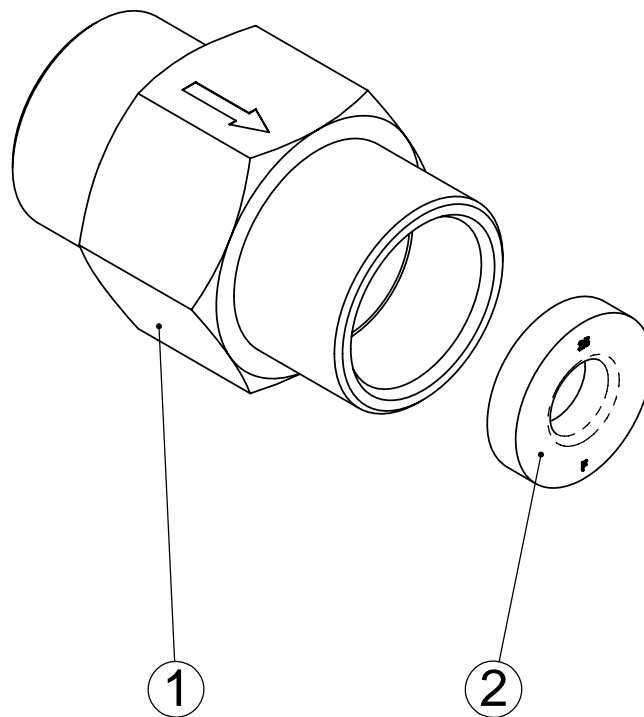

ITEM	QTY	PART NO.	DESCRIPTION	NOM
1	1	19480-10	FLOW CONTROL HOUSING	CORPS REGULATEUR DE DEBIT
2	1	16736	FLOW CONTROL WASHER 15 GPM	RONDELLE DE DEBIT 15 GPM

ITEM	QTY	PART NO.	DESCRIPTION	NOM
1	1	19480-10	FLOW CONTROL HOUSING	CORPS REGULATEUR DE DEBIT
2	1	16528	FLOW CONTROL WASHER 20 GPM	RONDELLE DE DEBIT 20 GPM

ITEM	QTY	PART NO.	DESCRIPTION	NOM
1	1	19480-10	FLOW CONTROL HOUSING	CORPS REGULATEUR DE DEBIT
2	1	16737	FLOW CONTROL WASHER 25 GPM	RONDELLE DE DEBIT 25 GPM