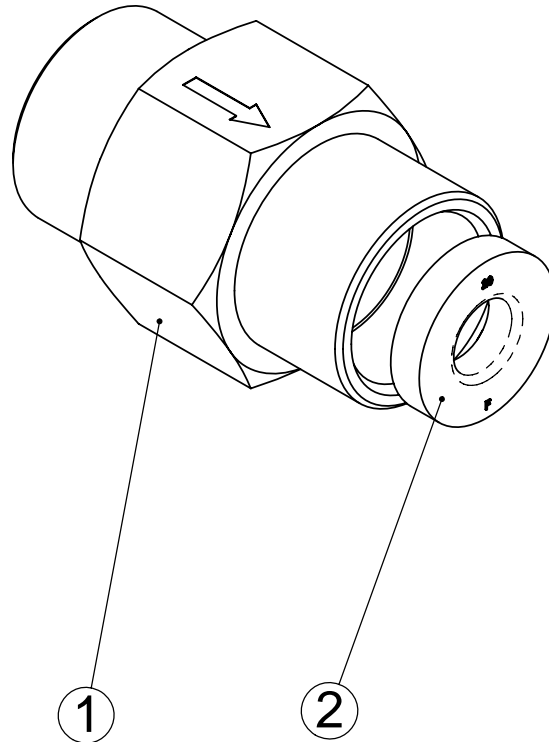

ITEM	QTY	PART NO.	DESCRIPTION	NOM
1	1	19480-10	FLOW CONTROL HOUSING	CORPS REGULATEUR DE DEBIT
2	1	16736	FLOW CONTROL WASHER 15 GPM	RONDELLE DE DEBIT 15 GPM

ITEM	QTY	PART NO.	DESCRIPTION	NOM
1	1	19480-10	FLOW CONTROL HOUSING	CORPS REGULATEUR DE DEBIT
2	1	16528	FLOW CONTROL WASHER 20 GPM	RONDELLE DE DEBIT 20 GPM

ITEM	QTY	PART NO.	DESCRIPTION	NOM
1	1	19480-10	FLOW CONTROL HOUSING	CORPS REGULATEUR DE DEBIT
2	1	16737	FLOW CONTROL WASHER 25 GPM	RONDELLE DE DEBIT 25 GPM