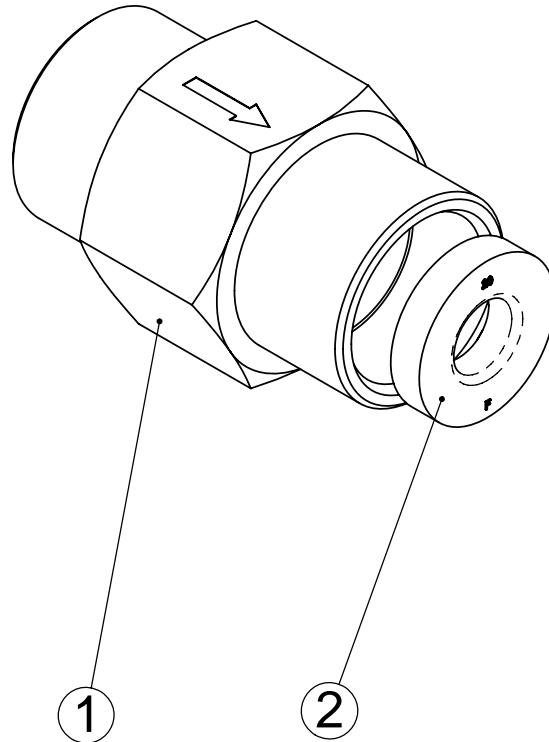

ITEM	QTY	PART NO.	DESCRIPTION	NOM
1	1	19480-10	FLOW CONTROL HOUSING	CORPS REGULATEUR DE DEBIT
2	1	16528	FLOW CONTROL WASHER 20 GPM	RONDELLE DE DEBIT 20 GPM
3	1	XXXX	WASHER, FLOW CONTROL X,X GPM	RONDELLE X,X GPM