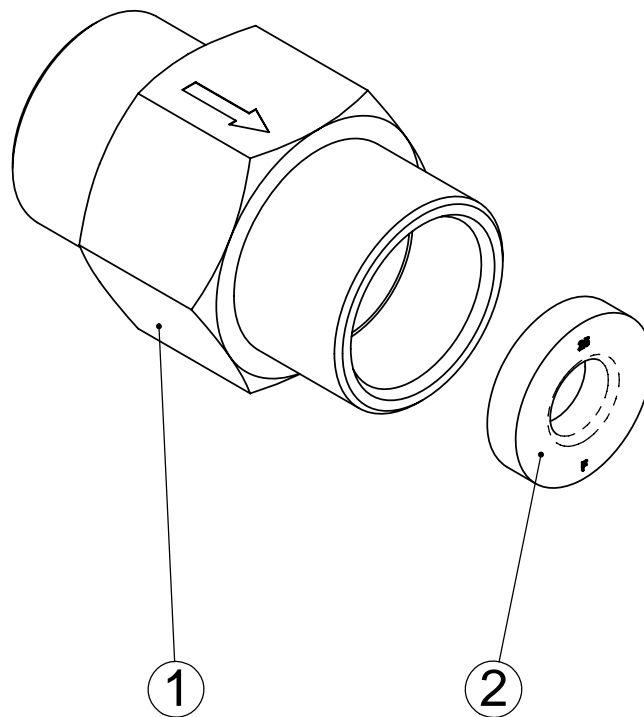

ITEM	QTY	PART NO.	DESCRIPTION	NOM
1	1	19480-10	FLOW CONTROL HOUSING	CORPS REGULATEUR DE DEBIT
2	1	16737	FLOW CONTROL WASHER 25 GPM	RONDELLE DE DEBIT 25 GPM
3	1	XXXX	WASHER, FLOW CONTROL X,X GPM	RONDELLE X,X GPM