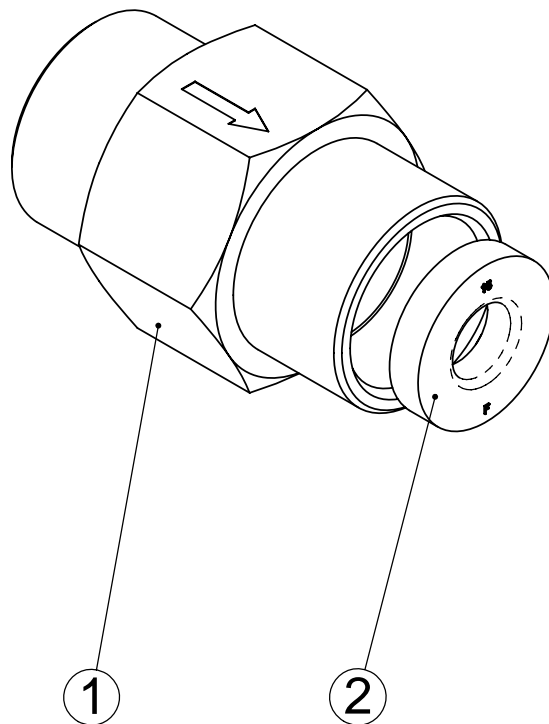

ITEM	QTY	PART NO.	DESCRIPTION	NOM
1	1	19480-10	FLOW CONTROL HOUSING	CORPS REGULATEUR DE DEBIT
2	1	17943	WASHER, FLOW CONTROL 8.0 GPM	RONDELLE 8.0 GPM
3	1	XXXX	WASHER, FLOW CONTROL X,X GPM	RONDELLE X,X GPM

ITEM	QTY	PART NO.	DESCRIPTION	NOM
1	1	19480-10	FLOW CONTROL HOUSING	CORPS REGULATEUR DE DEBIT
2	1	17944	FLOW CONTROL WASHER 9 GPM	RONDELLE DE DEBIT 9 GPM
3	1	XXXX	WASHER, FLOW CONTROL X,X GPM	RONDELLE X,X GPM

ITEM	QTY	PART NO.	DESCRIPTION	NOM
1	1	19480-10	FLOW CONTROL HOUSING	CORPS REGULATEUR DE DEBIT
2	1	16529	FLOW CONTROL WASHER 10 GPM	RONDELLE DE DEBIT 10 GPM
3	1	XXXX	WASHER, FLOW CONTROL X,X GPM	RONDELLE X,X GPM

ITEM	QTY	PART NO.	DESCRIPTION	NOM
1	1	19480-10	FLOW CONTROL HOUSING	CORPS REGULATEUR DE DEBIT
2	1	16735	FLOW CONTROL WASHER 12 GPM	RONDELLE DE DEBIT 12 GPM
3	1	XXXX	WASHER, FLOW CONTROL X,X GPM	RONDELLE X,X GPM