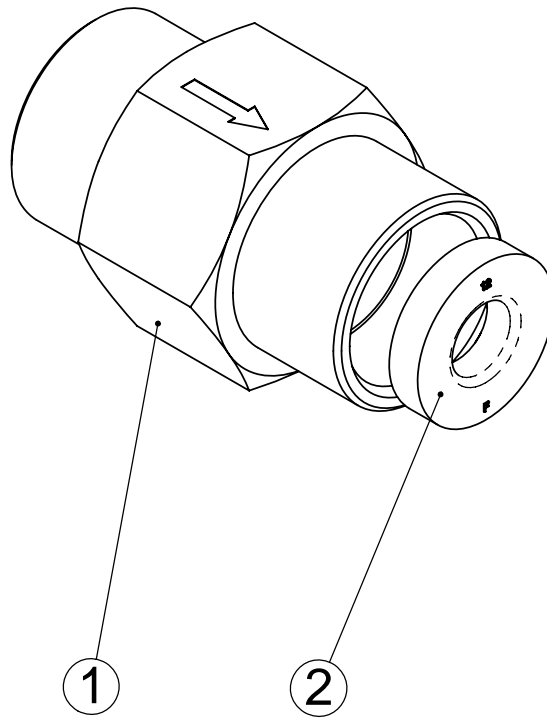

ITEM	QTY	PART NO.	DESCRIPTION	NOM
1	1	19480-10	FLOW CONTROL HOUSING	CORPS REGULATEUR DE DEBIT
2	1	17943	WASHER, FLOW CONTROL 8.0 GPM	RONDELLE 8.0 GPM
3	1	XXXX	WASHER, FLOW CONTROL X,X GPM	RONDELLE X,X GPM

ITEM	QTY	PART NO.	DESCRIPTION	NOM
1	1	19480-10	FLOW CONTROL HOUSING	CORPS REGULATEUR DE DEBIT
2	1	17944	FLOW CONTROL WASHER 9 GPM	RONDELLE DE DEBIT 9 GPM
3	1	XXXX	WASHER, FLOW CONTROL X,X GPM	RONDELLE X,X GPM

ITEM	QTY	PART NO.	DESCRIPTION	NOM
1	1	19480-10	FLOW CONTROL HOUSING	CORPS REGULATEUR DE DEBIT
2	1	16529	FLOW CONTROL WASHER 10 GPM	RONDELLE DE DEBIT 10 GPM
3	1	XXXX	WASHER, FLOW CONTROL X,X GPM	RONDELLE X,X GPM

ITEM	QTY	PART NO.	DESCRIPTION	NOM
1	1	19480-10	FLOW CONTROL HOUSING	CORPS REGULATEUR DE DEBIT
2	1	16735	FLOW CONTROL WASHER 12 GPM	RONDELLE DE DEBIT 12 GPM
3	1	XXXX	WASHER, FLOW CONTROL X,X GPM	RONDELLE X,X GPM