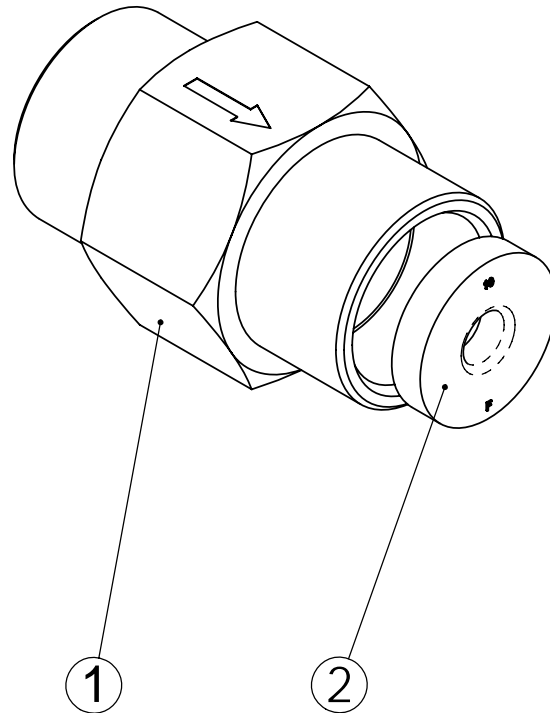

ITEM	QTY	PART NO.	DESCRIPTION	NOM
1	1	19480-10	FLOW CONTROL HOUSING	CORPS REGULATEUR DE DEBIT
2	1	17943	WASHER, FLOW CONTROL 8.0 GPM	RONDELLE 8.0 GPM
3	1	XXXX	WASHER, FLOW CONTROL X,X GPM	RONDELLE X,X GPM

ITEM	QTY	PART NO.	DESCRIPTION	NOM
1	1	19480-10	FLOW CONTROL HOUSING	CORPS REGULATEUR DE DEBIT
2	1	17944	FLOW CONTROL WASHER 9 GPM	RONDELLE DE DEBIT 9 GPM
3	1	XXXX	WASHER, FLOW CONTROL X,X GPM	RONDELLE X,X GPM

ITEM	QTY	PART NO.	DESCRIPTION	NOM
1	1	19480-10	FLOW CONTROL HOUSING	CORPS REGULATEUR DE DEBIT
2	1	16529	FLOW CONTROL WASHER 10 GPM	RONDELLE DE DEBIT 10 GPM
3	1	XXXX	WASHER, FLOW CONTROL X,X GPM	RONDELLE X,X GPM

ITEM	QTY	PART NO.	DESCRIPTION	NOM
1	1	19480-10	FLOW CONTROL HOUSING	CORPS REGULATEUR DE DEBIT
2	1	16735	FLOW CONTROL WASHER 12 GPM	RONDELLE DE DEBIT 12 GPM
3	1	XXXX	WASHER, FLOW CONTROL X,X GPM	RONDELLE X,X GPM