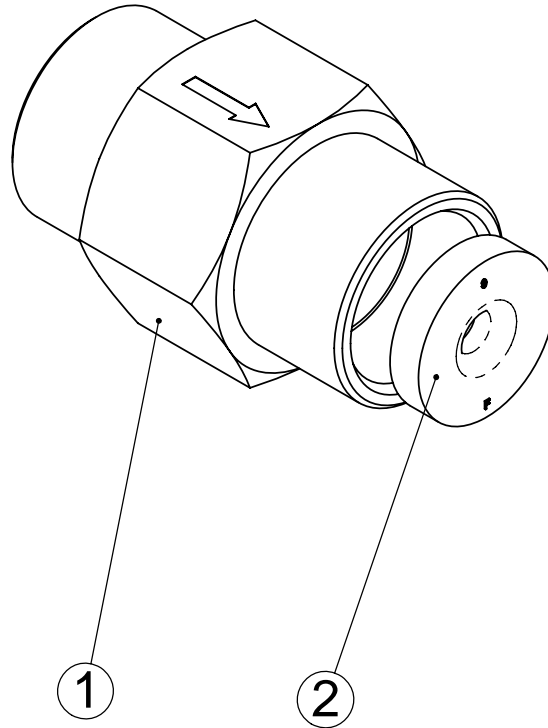

ITEM	QTY	PART NO.	DESCRIPTION	NOM
1	1	19480-10	FLOW CONTROL HOUSING	CORPS REGULATEUR DE DEBIT
2	1	17943	WASHER, FLOW CONTROL 8.0 GPM	RONDELLE 8.0 GPM
3	1	XXXX	WASHER, FLOW CONTROL X,X GPM	RONDELLE X,X GPM

ITEM	QTY	PART NO.	DESCRIPTION	NOM
1	1	19480-10	FLOW CONTROL HOUSING	CORPS REGULATEUR DE DEBIT
2	1	17944	FLOW CONTROL WASHER 9 GPM	RONDELLE DE DEBIT 9 GPM
3	1	XXXX	WASHER, FLOW CONTROL X,X GPM	RONDELLE X,X GPM

ITEM	QTY	PART NO.	DESCRIPTION	NOM
1	1	19480-10	FLOW CONTROL HOUSING	CORPS REGULATEUR DE DEBIT
2	1	16529	FLOW CONTROL WASHER 10 GPM	RONDELLE DE DEBIT 10 GPM
3	1	XXXX	WASHER, FLOW CONTROL X,X GPM	RONDELLE X,X GPM

ITEM	QTY	PART NO.	DESCRIPTION	NOM
1	1	19480-10	FLOW CONTROL HOUSING	CORPS REGULATEUR DE DEBIT
2	1	16735	FLOW CONTROL WASHER 12 GPM	RONDELLE DE DEBIT 12 GPM
3	1	XXXX	WASHER, FLOW CONTROL X,X GPM	RONDELLE X,X GPM