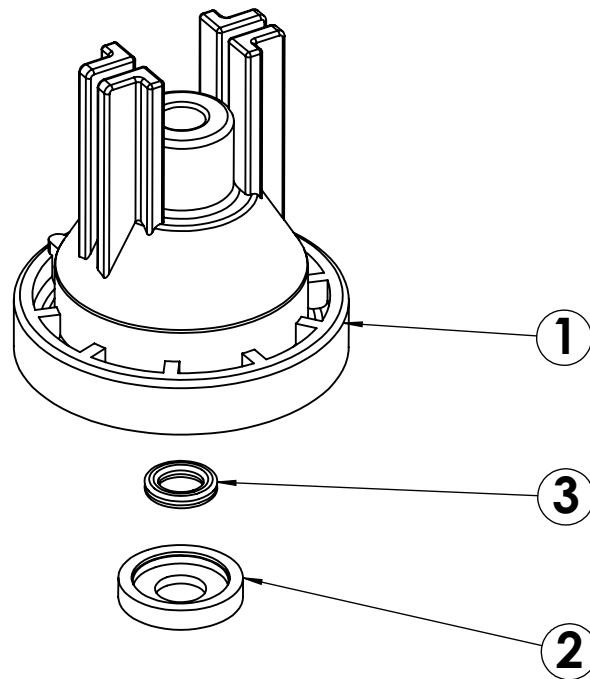

ITEM	QTY	PART NO.	DESCRIPTION	NOM
1	1	15561-01	WHITE END PLUG UP FLOW	BOUCHON DE PISTON UP FLOW WHITE
3	1	15561-02	SEAL RETAINER UP FLOW white	BAGUE DE RETENUE UP FLOW DVGW BLANC
4	1	BU10209-01	QUAD RING DURO=60	JOINT A LEVRES DURO=60

ITEM	QTY	PART NO.	DESCRIPTION	NOM
1	1	15561-10	END PLUG UP FLOW DVGW GREEN	BOUCHON DE PISTON UP FLOW DVGW VERT
2	1	15561-20	SEAL RETAINER UP FLOW DVGW GREEN	BAGUE DE RETENUE UP FLOW DVGW VERT
3	1	BU10209-01	QUAD RING DURO=60	JOINT A LEVRES DURO=60