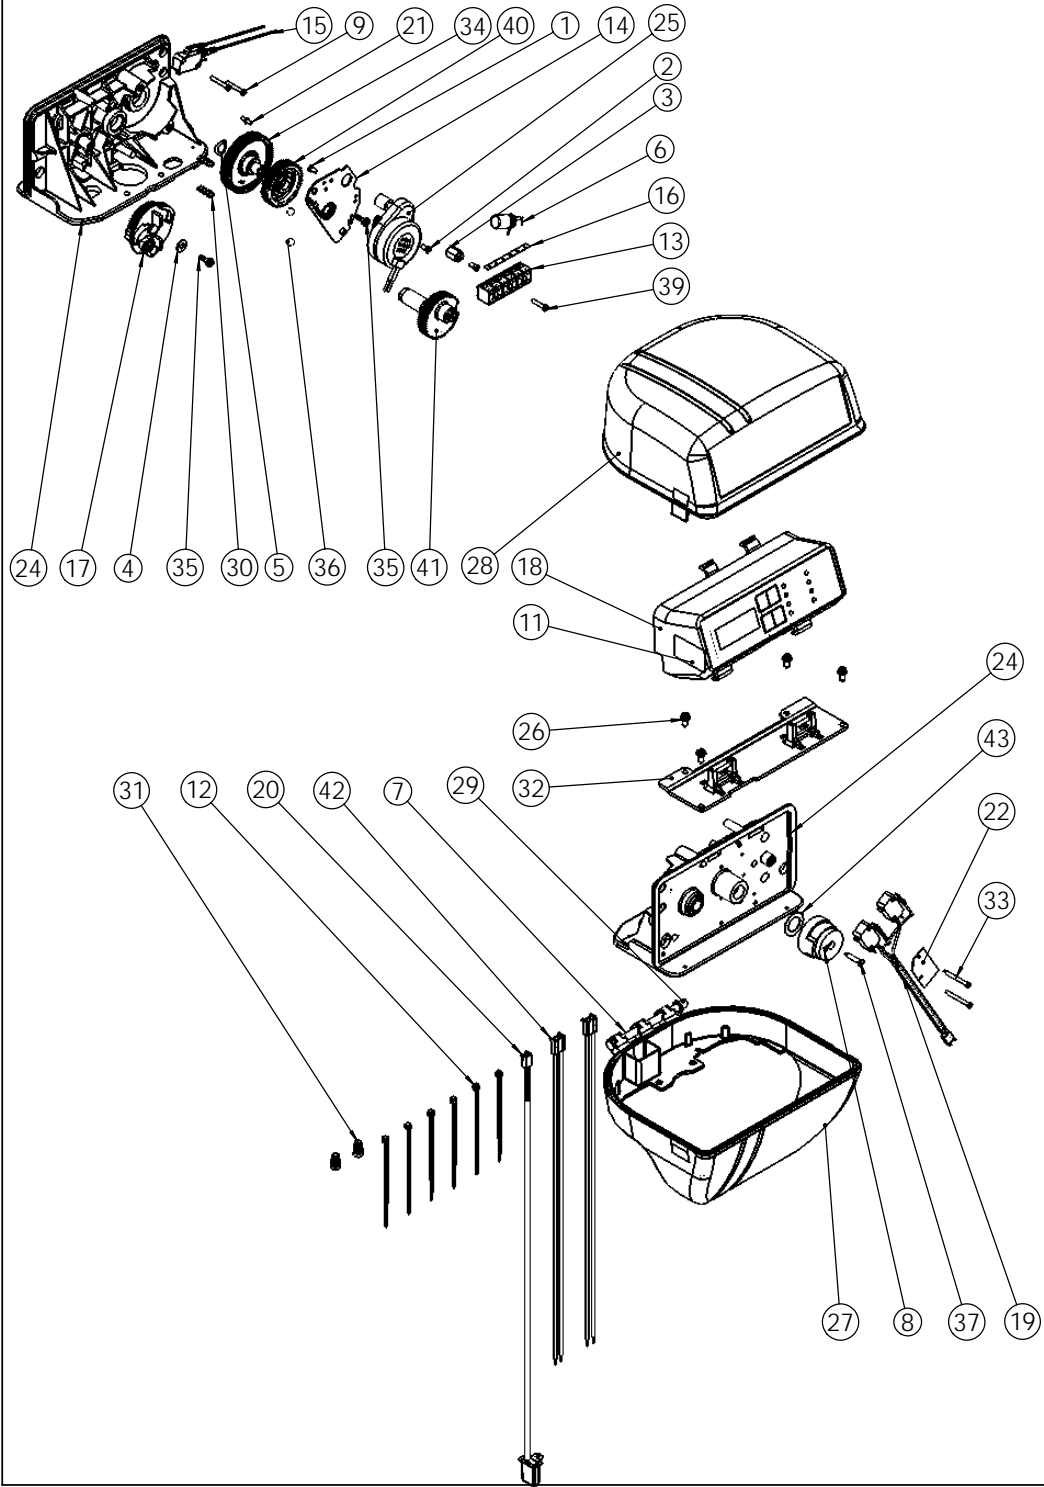

INTERNAL USE ONLY

ITEM	QTY	PART NO.	DESCRIPTION	NOM
1	1	11358	SCREW CYL. SLOTTED HEAD M3x6 mm	Vis à tête cylindrique fendue M3x6 mm
2	2	11384	SCREW	VIS
3	1	11940	STAND OFF, MOTOR PLATE	ENTRETOISE
4	1	12037	WASHER	RONDELLE
5	1	13299	WASHER	RONDELLE ELASTIQUE
6	1	17592	CAPACITOR	CONDENSATEUR
7	1	17845	HINGE PIN FOR 6700 VERSION	AXE
8	1	24601	CAM, UP FLOW BRINE FIRST	CAME UP FLOW BRINE FIRST
9	2	18158	SCREW	VIS
10	1	18355	TRANSFORMER, 230v-24v 50/60Hz	TRANSFORMATEUR 230v-24v 50/60Hz
11	1	21271	SERIAL NUMBER LABEL	ETIQUETTE No DE SERIE
12	6	21759	TIE RAP	COLLIER
13	1	22577-06	TERMINAL STRIP	DOMINO
14	1	23341	PLATE MOTOR MOUNTING	PLAQUE DE MONTAGE MOTEUR
15	1	23950	CHLORINATOR MICROSWITCH ASSY	MICROSWITCH CHLORINATEUR ASSEMBLE
16	1	24046	STRIP LABEL 10 POSITIONS	ETIQUETTE BORNIER 10 POSITIONS
17	1	26124	BRINE CAM UF ASSY DVGW	BRINE CAM UF ASSY DVGW
18	1	28236	FRONT PANEL ASSY 6765 HONEYWELL	FAÇADE ASSEMBLEE 6765 HONEYWELL
19	1	28022	WIRE HARNESS HOME & STEP & MICROSWITCH FOR 6600 UF	FAISCEAU 6600/6700 UF
20	1	28114-01	METER CABLE ASSY (EUROPE)	CABLE COMPTEUR ASSEMBLE (EUROPE)
21	1	28202	MOTOR PIN	PIN MOTEUR
22	1	BR10302	INSULATOR, LIMIT SWITCH	ISOLATEUR
23	1	BR13547	STRAIN RELIEF, ROUND CORD	PASSE CABLE
24	1	BR14193-03	DRIVE PANEL, 6700, L	L-PLATE, 6700
25	1	16944	MOTOR, 24V - 60Hz, 2 RPM	
26	4	BR17798	SCREW, HEX WASHER HEAD, #8-16 X .38	VIS
27	1	BR17841-020	COVER, BOTTOM, 6700, BLACK	COUVERCLE 6700, BAS
28	1	BR17842	COVER, TOP 6700	COUVERCLE 6700, HAUT
29	1	BR18679	TAPERED CAP	CAPUCHON
30	2	BR19080	SPRING, COMPRESSION	RESSORT
31	2	BR40422	WIRE NUT	CONNECTEUR
32	1	BR61692	Bracket Assy, Support, 6700	Equerre assemblée, 6700
33	2	BU11413	SCREW 2.9x32	VIS
34	1	BU13017	IDLER GEAR	PIGNON
35	3	BU13296	SCREW #6-20 * 0.50 long	Vis
36	2	BU13300	BALL 1/4"	BILLE 1/4"
37	1	BU15151	SCREW	VIS
38	1	BU18615	SEAL, Ø 3.4 mm	JOINT
39	1	BU21099	SCREW TERMINAL STRIP	VIS
40	1	BU23045	DRIVE GEAR	ROUE D'ENTRAINEMENT
41	1	BU24958	MAIN DRIVE GEAR & SHAFT UF ELECTRONIC & DVGW	PIGNON PRINCIPAL UF ELECTRONIC & DVGW
42	1	BU28112	WIRE HARNESS POWER 24V	FAISCEAU 24V
43	1	BR19079	WASHER, FRICTION	RONDELLE DE FRICTION