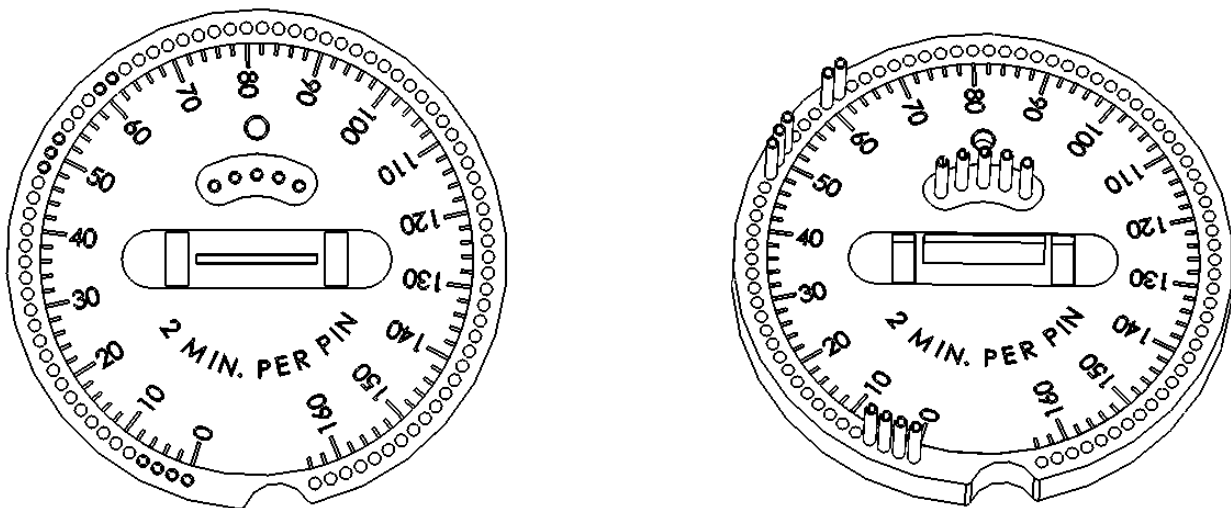

OBSOLETE
SEE ECO F563

POSITIONS DES GOUPILLES = 0/2/4/6 + 48/50/52 + 60/62
 + 5 GOUPILLES DE RESERVES

INTERNAL USE ONLY

ITEM	QTY	PART NO.	DESCRIPTION	NOM
1	14	15493	SPRING PIN	GOUPILLE
2	1	23717	PROGRAM WHEEL DECAL	ETIQUETTE 180mn
3	1	BR13880	PROGRAM WHEEL,3200	ROUE DE PROGRAMMATION 3200