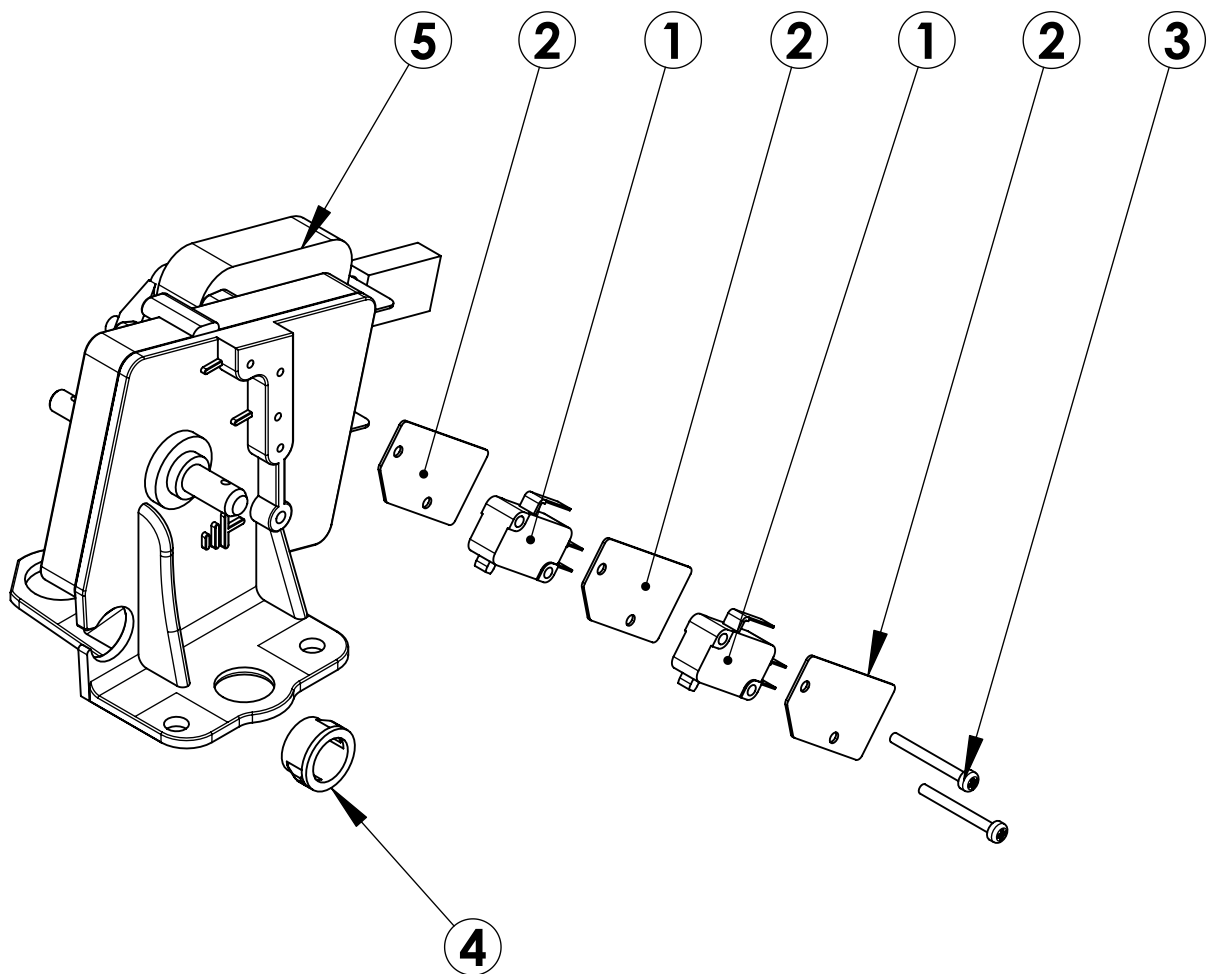

OBSOLETE SEE 27204

ITEM	QTY	PART NO.	DESCRIPTION	NOM
1	2	10218	MICROSWITCH	MICROSWITCH
2	4	10302	LIMIT SWITCH INSULATOR	ISOLATEUR
3	1	10896	MICROSWITCH	MICROSWITCH
4	2	BR11805	SCREW TC N°4-40 UNC 2A	VIS TC N°4-40 UNC 2A
5	2	14923	SCREW , #4-40 UNC 2A	VIS #4-40 UNC 2A
6	1	17904	BUSHING HEYCO 1/2	BAGUE
7	1	41544	MOTOR, DRIVE, 24V/ 50-60 HZ	MOTEUR 24 V 50/60Hz