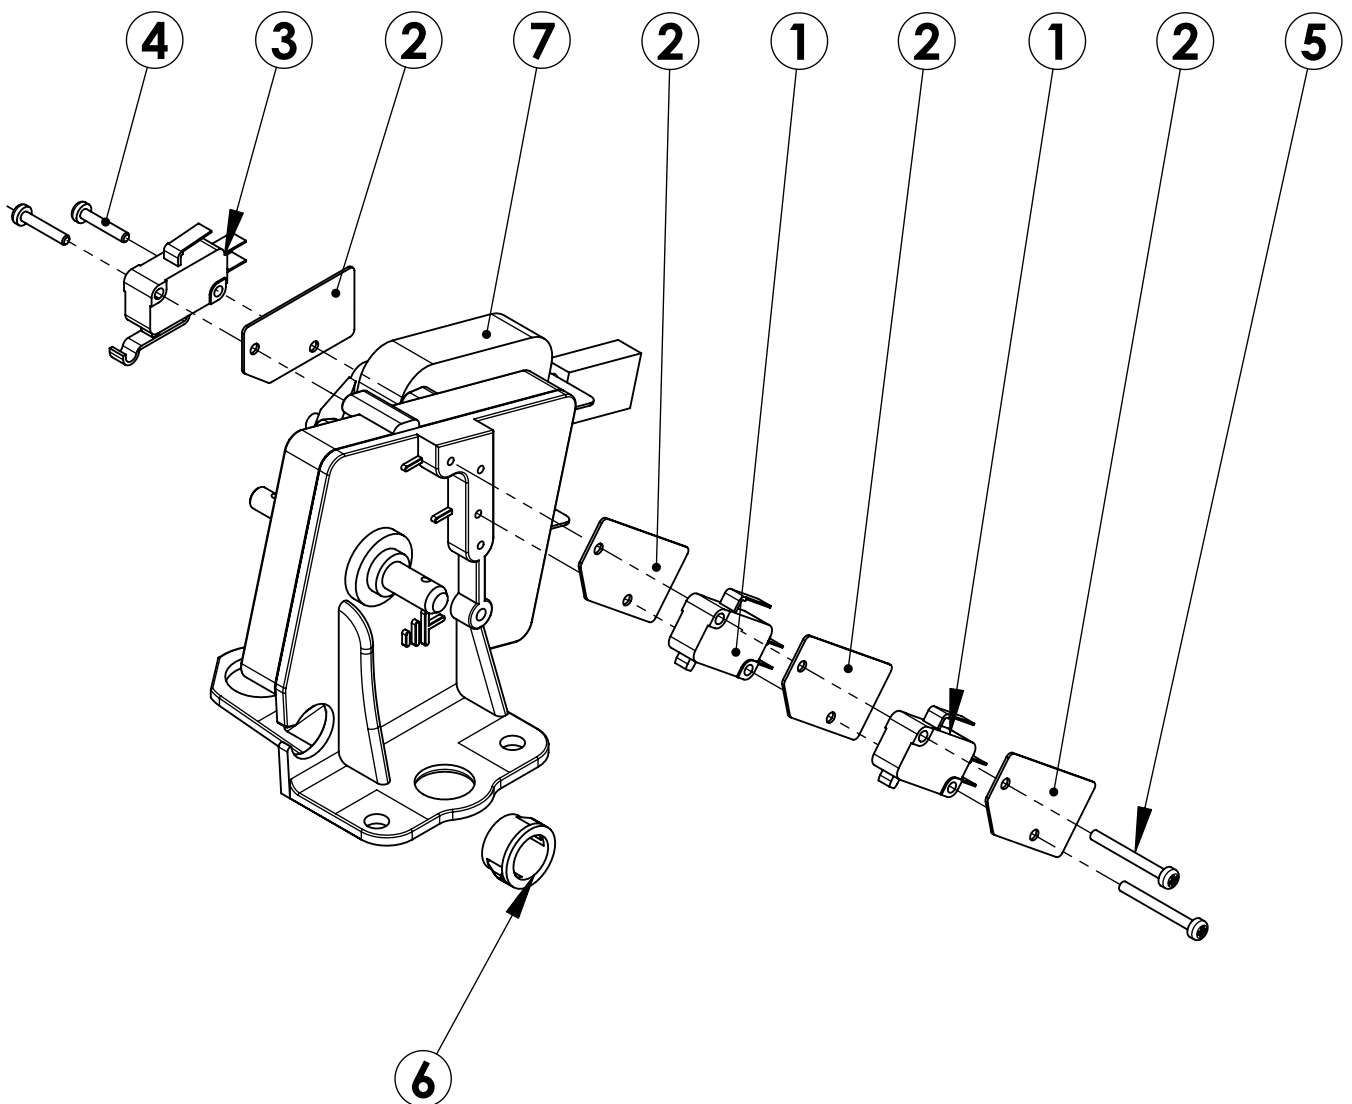

OBSOLETE SEE 27204

ITEM	QTY	PART NO.	DESCRIPTION	NOM
1	2	10218	MICROSWITCH	MICROSWITCH
2	4	10302	LIMIT SWITCH INSULATOR	ISOLATEUR
3	1	10896	MICROSWITCH	MICROSWITCH
4	2	BR11805	SCREW TC N°4-40 UNC 2A	VIS TC N°4-40 UNC 2A
5	2	14923	SCREW , #4-40 UNC 2A	VIS #4-40 UNC 2A
6	1	17904	BUSHING HEYCO 1/2	BAGUE
7	1	41544	MOTOR, DRIVE, 24V/ 50-60 HZ	MOTEUR 24 V 50/60Hz