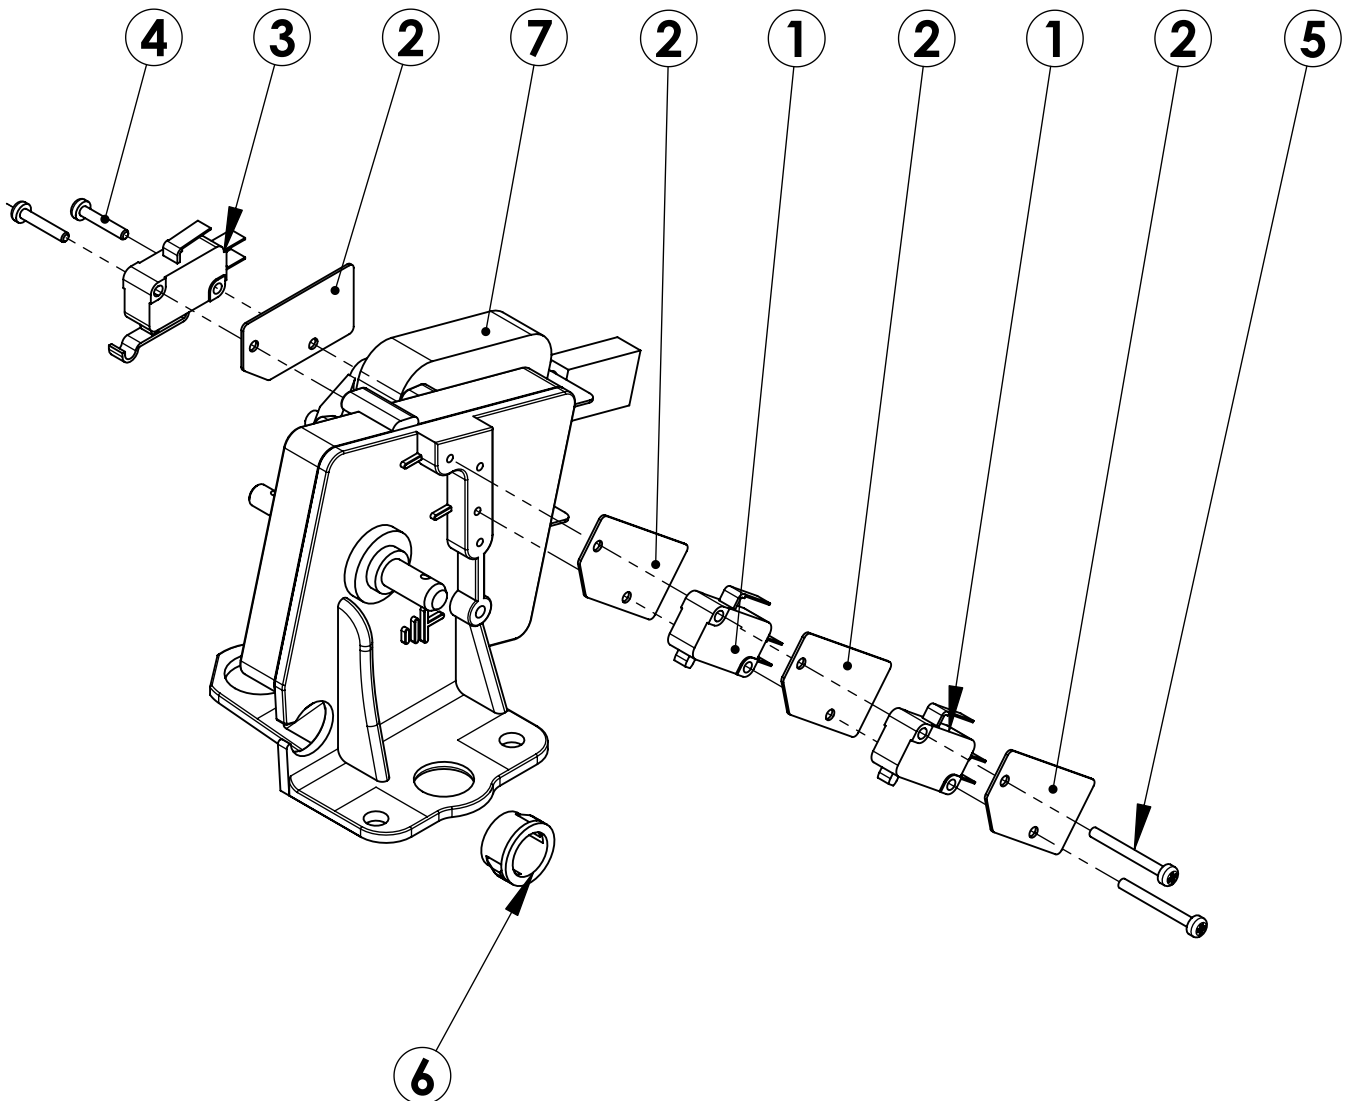

OBSOLETE SEE 27204

ITEM	QTY	PART NO.	DESCRIPTION	NOM
1	2	10218	MICROSWITCH	MICROSWITCH
2	4	10302	LIMIT SWITCH INSULATOR	ISOLATEUR
3	1	10896	MICROSWITCH	MICROSWITCH
4	2	BR11805	SCREW TC N°4-40 UNC 2A	VIS TC N°4-40 UNC 2A
5	2	14923	SCREW , #4-40 UNC 2A	VIS #4-40 UNC 2A
6	1	17904	BUSHING HEYCO 1/2	BAGUE
7	1	41544	MOTOR, DRIVE, 24V/ 50-60 HZ	MOTEUR 24 V 50/60Hz