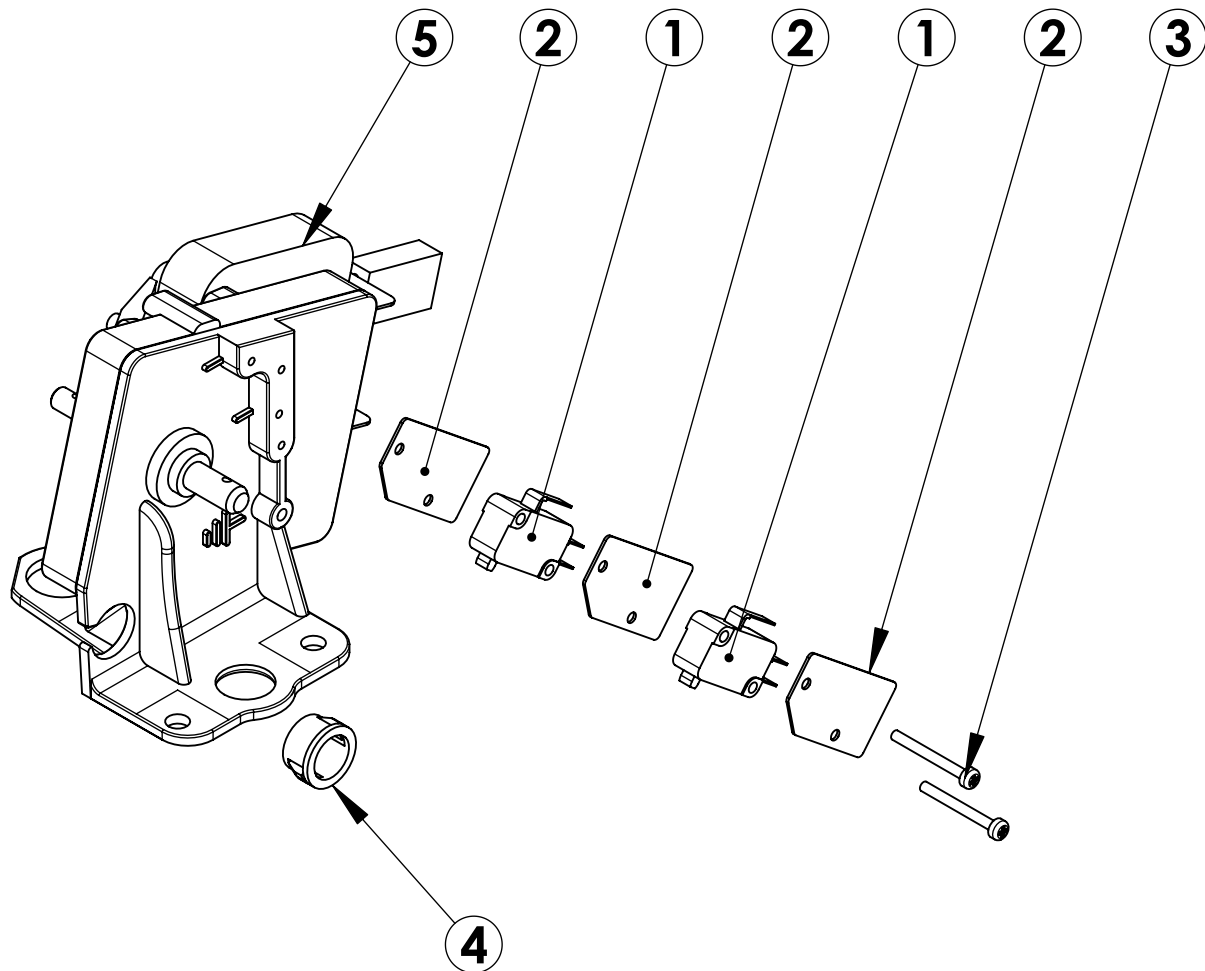

OBSOLETE SEE 27204

ITEM	QTY	PART NO.	DESCRIPTION	NOM
1	2	10218	MICROSWITCH	MICROSWITCH
2	3	10302	LIMIT SWITCH INSULATOR	ISOLATEUR
3	2	14923	SCREW, #4-40 UNC 2A	VIS #4-40 UNC 2A
4	1	17904	BUSHING HEYCO 1/2	BAGUE
5	1	41544	MOTOR, DRIVE, 24V/ 50-60 HZ	MOTEUR 24 V 50/60Hz