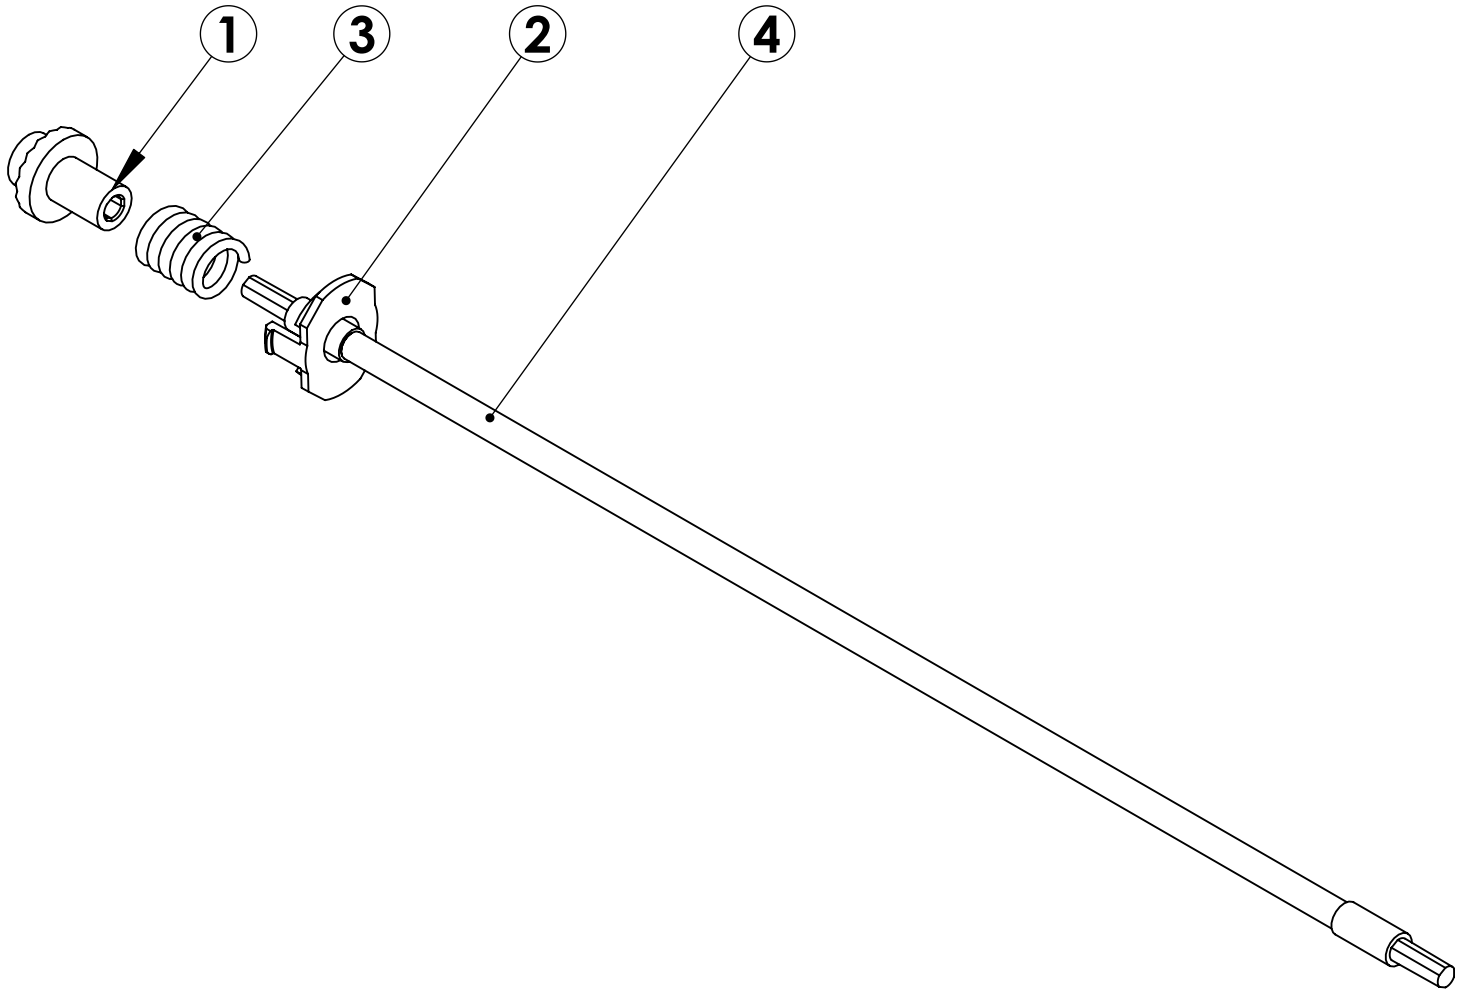

PRODUCTION ONLY

ITEM	QTY	PART NO.	DESCRIPTION	NOM
1	1	13831	CLUTCH DRIVE PINION	EMBAYAGE
2	1	14253	RETAINER, CLUTCH SPRING	BUTEE DE RESSORT
3	1	14276	METER CLUTCH SPRING	RESSORT
4	1	BU27092	METER FLEXIBLE ASSY	FLEXIBLE COMPTEUR ASSEMBLE