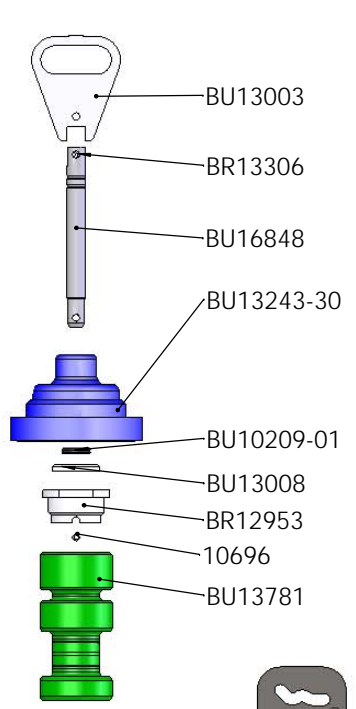

SAV 24067
Production BU28627

SAV 26861
Production BU28633

SAV 28416
Production BU28628

60101-011

SAV 25155
Production BU28632

SAV 26494-00
Production BU28625

SAV 28417
Production BU28629

PN	2510 WBP	2510 NBP	2750 UF	2750 STD	2750 STD HW	2850 STD	2850 NBP	2900 UF	2900 STD	2900 STD HW	2910 UF	2910 DF	2910 DF HW
24067	X			X	X				X	X			
25155						X							
26494-00							X						
26861			X				X						
28416												X	X
28417											X		
60101-011	X												

27187

24235

PN	9000/9100/9125 & 9000/6	9000/9100/9125 & 9000/6 HOT WATER	9000/9100/9125 UF	9000/9100/9125 UF - HOT WATER	9500	9500 HW
18052					X	
18052-01						X
18053					X	
18053-01						X
24234	X	X				
27188		X	X			
24235	X					
27187		X				
28173			X			

PISTONS VANNES DOUBLE BOUTEILLES

18089

18928

24116

24117

24507

25593

PN	4600 STD	4600 HW STD	4600 FR	4600 FR HW	4600 LWJ	4600 LWJ HW	4600 SE	4600 SE Filter	4600 SE STD HW	4600 Filter	5000 DF	5000 UF	5600 UF	5600 STD	5600 FR	5600 LWJ	5600 SE UF	5600 Filter	5600 SE	5600 SE Filter	5665	6600 UF	6665 DV/GW	6700 UF	6765 DV/GW	6766	7600 STD	7600 LWJ
18089			X	X											X													
18928									X									X										
24116	X	X											X															
24117					X	X									X													
24507												X								X								
25593																	X				X		X					X
26023																												X
26079											X																	
26080												X																
26123																							X	X	X			
27077							X	X											X	X								
27077-01									X																			
BU28154																												X