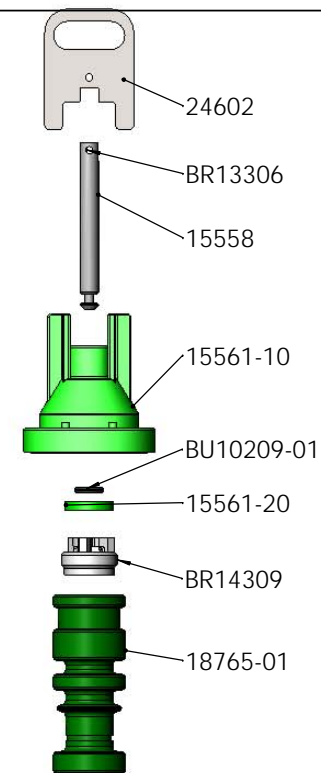

27187

24235

PN	9000/9100/9125 & 9000/6	9000/9100/9125 & 9000/6 HOT WATER	9000/9100/9125 UF	9000/9100/9125 UF - HOT WATER	9500	9500 HW
18052					X	
18052-01						X
18053					X	
18053-01						X
24234	X	X				
27188		X	X			
24235	X					
27187		X				
28173			X			

PISTONS VANNES DOUBLE BOUTEILLES

18089

18928

24116

24117

24507

25593

PN	4600 STD	4600 HW STD	4600 FR	4600 FR HW	4600 LWJ	4600 LWJ HW	4600 SE	4600 SE Filter	4600 SE STD HW	4600 Filter	5000 DF	5000 UF	5600 UF	5600 STD	5600 FR	5600 LWJ	5600 SE UF	5600 Filter	5600 SE	5600 SE Filter	5665	6600 UF	6665 DV/GW	6700 UF	6765 DV/GW	6766	7600 STD	7600 LWJ
18089			X	X											X													
18928									X									X										
24116	X	X											X															
24117					X	X									X													
24507												X								X								
25593																	X				X		X					X
26023																												X
26079											X																	
26080												X																
26123																							X	X	X			
27077							X	X											X	X								
27077-01									X																			
BU28154																												X

PISTONS VANNES DOMESTIQUES 1/2

26023

27077

27077-01

BU28154

26123

BU26079

BU26080

PN	4600 STD	4600 HW STD	4600 FR	4600 FR HW	4600 LWU	4600 LWU HW	4600 SE	4600 SE Filter	4600 SE STD HW	4600 Filter	5000 DF	5000 UF	5600 UF	5600 STD	5600 FR	5600 LWU	5600 SE UF	5600 Filter	5600 SE	5600 SE Filter	5665	6600 UF	6685 DVGW	6700 UF	6765 DVGW	6766	7600 STD	7600 LWU
18089			X	X											X													
18928									X									X										
24116	X	X												X														
24117					X	X										X												
24507												X								X								
25593																	X					X		X				
26023																											X	
26079										X																		
26080											X																	
26123												X												X	X	X		
27077						X	X											X	X									
27077-01								X																				
BU28154																												X