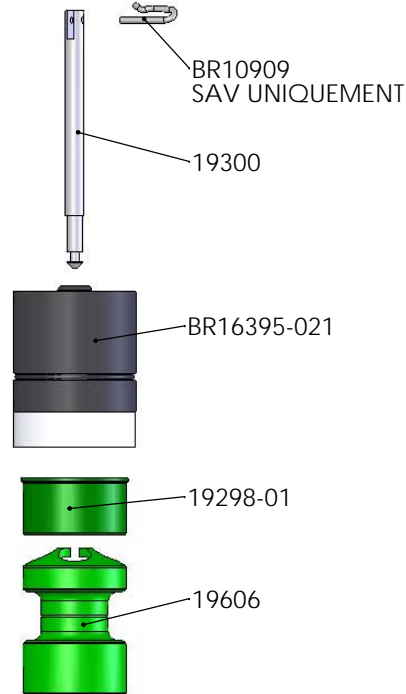

SAV 24067
Production BU28627

SAV 26861
Production BU28633

SAV 28416
Production BU28628

60101-011

SAV 25155
Production BU28632

SAV 26494-00
Production BU28625

SAV 28417
Production BU28629

PN	2510 WBP	2510 NBP	2750 UF	2750 STD	2750 STD HW	2850 STD	2850 NBP	2900 UF	2900 STD	2900 STD HW	2910 UF	2910 DF	2910 DF HW
24067	X			X	X				X	X			
25155						X							
26494-00							X						
26861			X				X						
28416												X	X
28417											X		
60101-011	X												

PISTONS VANNES INDUSTRIELS

18052

18052-01

24234

27188

28173

18053

18053-01

27187

24235

PN	9000/9100/9125 & 9000/6	9000/9100/9125 & 9000/6 HOT WATER	9000/9100/9125 UF	9000/9100/9125 UF - HOT WATER	9500	9500 HW
18052					X	
18052-01						X
18053					X	
18053-01						X
24234	X	X				
27188		X	X			
24235	X					
27187		X				
28173			X			