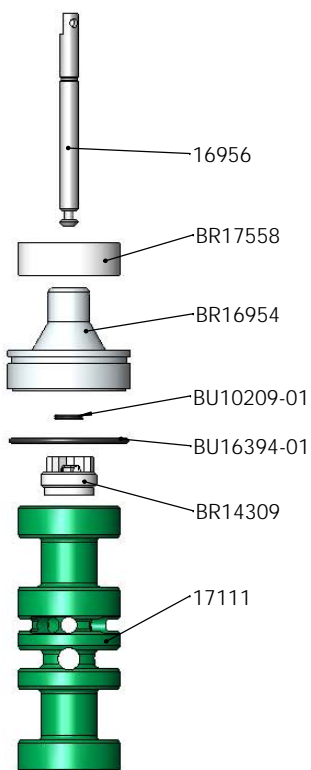

SAV 24067
Production BU28627

SAV 26861
Production BU28633

SAV 28416
Production BU28628

60101-011

SAV 25155
Production BU28632

SAV 26494-00
Production BU28625

SAV 28417
Production BU28629

PN	2510 WBP	2510 NBP	2750 UF	2750 STD	2750 STD HW	2850 STD	2850 NBP	2900 UF	2900 STD	2900 STD HW	2910 UF	2910 DF	2910 DF HW
24067	X			X	X				X	X			
25155						X							
26494-00							X						
26861			X				X						
28416												X	X
28417											X		
60101-011	X												

PISTONS VANNES INDUSTRIELS

18052

18052-01

24234

27188

28173

18053

18053-01

27187

24235

PN	9000/9100/9125 & 9000/6	9000/9100/9125 & 9000/6 HOT WATER	9000/9100/9125 UF	9000/9100/9125 UF - HOT WATER	9500	9500 HW
18052					X	
18052-01						X
18053					X	
18053-01						X
24234	X	X				
27188		X	X			
24235	X					
27187		X				
28173			X			

PISTONS VANNES DOUBLE BOUTEILLES

18089

18928

24116

24117

24507

25593

PN	4600 STD	4600 HW STD	4600 FR	4600 FR HW	4600 LWJ	4600 LWJ HW	4600 SE	4600 SE Filter	4600 SE STD HW	4600 Filter	5000 DF	5000 UF	5600 UF	5600 STD	5600 FR	5600 LWJ	5600 SE UF	5600 Filter	5600 SE	5600 SE Filter	5665	6600 UF	6665 DV/GW	6700 UF	6765 DV/GW	6766	7600 STD	7600 LWJ
18089			X	X											X													
18928									X									X										
24116	X	X											X															
24117					X	X									X													
24507												X								X								
25593																	X				X		X					X
26023																												X
26079											X																	
26080												X																
26123																							X	X	X			
27077							X	X											X	X								
27077-01									X																			
BU28154																												X