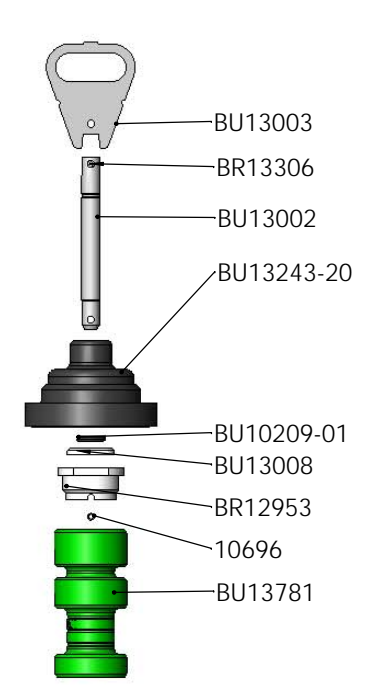

SAV 24067
Production BU28627

SAV 26861
Production BU28633

SAV 28416
Production BU28628

60101-011

SAV 25155
Production BU28632

SAV 26494-00
Production BU28625

SAV 28417
Production BU28629

PN	2510 WBP	2510 NBP	2750 UF	2750 STD	2750 STD HW	2850 STD	2850 NBP	2900 UF	2900 STD	2900 STD HW	2910 UF	2910 DF	2910 DF HW
24067	X			X	X				X	X			
25155						X							
26494-00							X						
26861			X				X						
28416												X	X
28417											X		
60101-011	X												

27187

24235

PN	9000/9100/9125 & 9000/6	9000/9100/9125 & 9000/6 HOT WATER	9000/9100/9125 UF	9000/9100/9125 UF - HOT WATER	9500	9500 HW
18052					X	
18052-01						X
18053					X	
18053-01						X
24234	X	X				
27188		X	X			
24235	X					
27187		X				
28173			X			

PISTONS VANNES DOUBLE BOUTEILLES

18089

18928

24116

24117

24507

25593

PN	4600 STD	4600 HW STD	4600 FR	4600 FR HW	4600 LWJ	4600 LWJ HW	4600 SE	4600 SE Filter	4600 SE STD HW	4600 Filter	5000 DF	5000 UF	5600 UF	5600 STD	5600 FR	5600 LWJ	5600 SE UF	5600 Filter	5600 SE	5600 SE Filter	5665	6600 UF	6665 DV/GW	6700 UF	6765 DV/GW	6766	7600 STD	7600 LWJ
18089			X	X											X													
18928									X									X										
24116	X	X											X															
24117					X	X									X													
24507												X								X								
25593																	X				X		X					X
26023																												X
26079											X																	
26080												X																
26123																							X	X	X			
27077							X	X											X	X								
27077-01									X																			
BU28154																												X

PISTONS VANNES DOMESTIQUES 1/2

26023

27077

27077-01

BU28154

26123

BU26079

BU26080