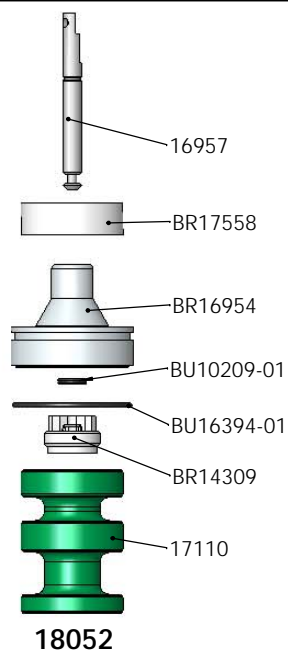

SAV 24067
Production BU28627

SAV 26861
Production BU28633

SAV 28416
Production BU28628

60101-011

SAV 25155
Production BU28632

SAV 26494-00
Production BU28625

SAV 28417
Production BU28629

PN	2510 WBP	2510 NBP	2750 UF	2750 STD	2750 STD HW	2850 STD	2850 NBP	2900 UF	2900 STD	2900 STD HW	2910 UF	2910 DF	2910 DF HW
24067	X			X	X				X	X			
25155						X							
26494-00							X						
26861			X				X						
28416												X	X
28417											X		
60101-011	X												

PISTONS VANNES INDUSTRIELS

18052

18052-01

24234

27188

28173

18053

18053-01

27187

24235

PN	9000/9100/9125 & 9000/6	9000/9100/9125 & 9000/6 HOT WATER	9000/9100/9125 UF	9000/9100/9125 UF - HOT WATER	9500	9500 HW
18052					X	
18052-01						X
18053					X	
18053-01						X
24234	X	X				
27188		X	X			
24235	X					
27187		X				
28173			X			

PISTONS VANNES DOUBLE BOUTEILLES

18089

18928

24116

24117

24507

25593

PN	4600 STD	4600 HW STD	4600 FR	4600 FR HW	4600 LWJ	4600 LWJ HW	4600 SE	4600 SE Filter	4600 SE STD HW	4600 Filter	5000 DF	5000 UF	5600 UF	5600 STD	5600 FR	5600 LWJ	5600 SE UF	5600 Filter	5600 SE	5600 SE Filter	5665	6600 UF	6665 DV/GW	6700 UF	6765 DV/GW	6766	7600 STD	7600 LWJ
18089			X	X											X													
18928									X									X										
24116	X	X											X															
24117					X	X									X													
24507												X								X								
25593																	X				X		X					X
26023																												X
26079											X																	
26080												X																
26123																							X	X	X			
27077							X	X											X	X								
27077-01									X																			
BU28154																												X