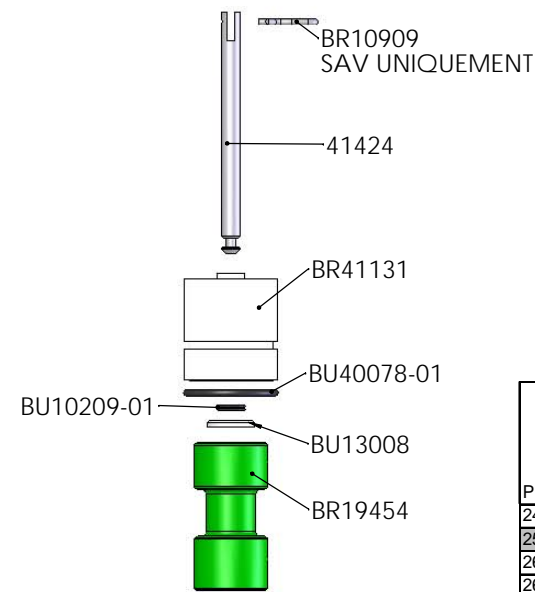

SAV 24067
Production BU28627

SAV 26861
Production BU28633

SAV 28416
Production BU28628

60101-011

SAV 25155
Production BU28632

SAV 26494-00
Production BU28625

SAV 28417
Production BU28629

PN	2510 WBP	2510 NBP	2750 UF	2750 STD	2750 STD HW	2850 STD	2850 NBP	2900 UF	2900 STD	2900 STD HW	2910 UF	2910 DF	2910 DF HW
24067	X			X	X				X	X			
25155						X							
26494-00							X						
26861			X				X						
28416												X	X
28417											X		
60101-011	X												

PISTONS VANNES INDUSTRIELS

18052

18052-01

24234

27188

28173

18053

18053-01

27187

24235

PN	9000/9100/9125 & 9000/6	9000/9100/9125 & 9000/6 HOT WATER	9000/9100/9125 UF	9000/9100/9125 UF - HOT WATER	9500	9500 HW
18052					X	
18052-01						X
18053					X	
18053-01						X
24234	X	X				
27188		X	X			
24235	X					
27187		X				
28173			X			

PISTONS VANNES DOUBLE BOUTEILLES

18089

18928

24116

24117

24507

25593

PN	4600 STD	4600 HW STD	4600 FR	4600 FR HW	4600 LWJ	4600 LWJ HW	4600 SE	4600 SE Filter	4600 SE STD HW	4600 Filter	5000 DF	5000 UF	5600 UF	5600 STD	5600 FR	5600 LWJ	5600 SE UF	5600 Filter	5600 SE	5600 SE Filter	5665	6600 UF	6665 DV/GW	6700 UF	6765 DV/GW	6766	7600 STD	7600 LWJ
18089			X	X											X													
18928									X									X										
24116	X	X											X															
24117					X	X									X													
24507												X								X								
25593																	X				X		X					X
26023																												X
26079											X																	
26080												X																
26123																							X	X	X			
27077							X	X											X	X								
27077-01									X																			
BU28154																												X