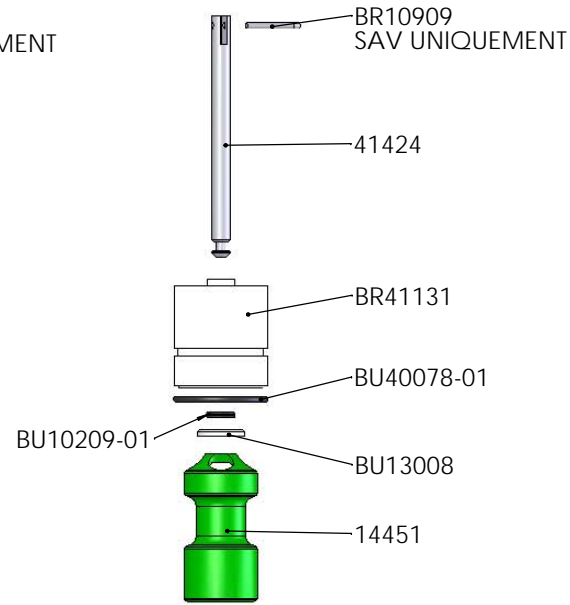

SAV 24067
Production BU28627

SAV 26861
Production BU28633

SAV 28416
Production BU28628

60101-011

SAV 25155
Production BU28632

SAV 26494-00
Production BU28625

SAV 28417
Production BU28629

PN	2510 WBP	2510 NBP	2750 UF	2750 STD	2750 STD HW	2850 STD	2850 NBP	2900 UF	2900 STD	2900 STD HW	2910 UF	2910 DF	2910 DF HW
24067	X			X	X				X	X			
25155						X							
26494-00							X						
26861			X				X						
28416												X	X
28417											X		
60101-011	X												

PISTONS VANNES INDUSTRIELS

18052

18052-01

24234

27188

28173

18053

18053-01

27187

24235

PN	9000/9100/9125 & 9000/6	9000/9100/9125 & 9000/6 HOT WATER	9000/9100/9125 UF	9000/9100/9125 UF - HOT WATER	9500	9500 HW
18052					X	
18052-01						X
18053					X	
18053-01						X
24234	X	X				
27188		X	X			
24235	X					
27187		X				
28173			X			

PISTONS VANNES DOUBLE BOUTEILLES

18089

18928

24116

24117

24507

25593

PN	4600 STD	4600 HW STD	4600 FR	4600 FR HW	4600 LWJ	4600 LWJ HW	4600 SE	4600 SE Filter	4600 SE STD HW	4600 Filter	5000 DF	5000 UF	5600 UF	5600 STD	5600 FR	5600 LWJ	5600 SE UF	5600 Filter	5600 SE	5600 SE Filter	5665	6600 UF	6665 DV/GW	6700 UF	6765 DV/GW	6766	7600 STD	7600 LWJ
18089			X	X											X													
18928									X									X										
24116	X	X											X															
24117					X	X									X													
24507												X								X								
25593																	X				X		X					X
26023																												X
26079											X																	
26080												X																
26123																							X	X	X			
27077							X	X											X	X								
27077-01									X																			
BU28154																												X