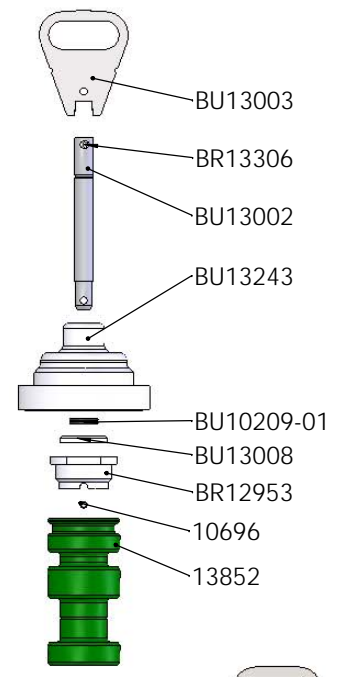

SAV 24067
Production BU28627

SAV 26861
Production BU28633

SAV 28416
Production BU28628

60101-011

SAV 25155
Production BU28632

SAV 26494-00
Production BU28625

SAV 28417
Production BU28629

PN	2510 WBP	2510 NBP	2750 UF	2750 STD	2750 STD HW	2850 STD	2850 NBP	2900 UF	2900 STD	2900 STD HW	2910 UF	2910 DF	2910 DF HW
24067	X			X	X				X	X			
25155						X							
26494-00							X						
26861			X				X						
28416												X	X
28417											X		
60101-011	X												

27187

24235

PN	9000/9100/9125 & 9000/6	9000/9100/9125 & 9000/6 HOT WATER	9000/9100/9125 UF	9000/9100/9125 UF - HOT WATER	9500	9500 HW
18052					X	
18052-01						X
18053					X	
18053-01						X
24234	X	X				
27188		X	X			
24235	X					
27187		X				
28173			X			

PISTONS VANNES DOUBLE BOUTEILLES

18089

18928

24116

24117

24507

25593

PN	4600 STD	4600 HW STD	4600 FR	4600 FR HW	4600 LWJ	4600 LWJ HW	4600 SE	4600 SE Filter	4600 SE STD HW	4600 Filter	5000 DF	5000 UF	5600 UF	5600 STD	5600 FR	5600 LWJ	5600 SE UF	5600 Filter	5600 SE	5600 SE Filter	5665	6600 UF	6665 DV/GW	6700 UF	6765 DV/GW	6766	7600 STD	7600 LWJ
18089			X	X											X													
18928									X									X										
24116	X	X											X															
24117					X	X									X													
24507												X								X								
25593																	X				X		X					X
26023																												X
26079											X																	
26080												X																
26123																							X	X	X			
27077							X	X											X	X								
27077-01									X																			
BU28154																												X