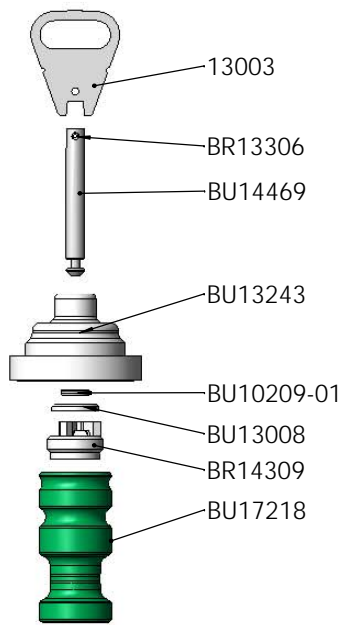

SAV 24067
Production BU28627

SAV 26861
Production BU28633

SAV 28416
Production BU28628

60101-011

SAV 25155
Production BU28632

SAV 26494-00
Production BU28625

SAV 28417
Production BU28629

PN	2510 WBP	2510 NBP	2750 UF	2750 STD	2750 STD HW	2850 STD	2850 NBP	2900 UF	2900 STD	2900 STD HW	2910 UF	2910 DF	2910 DF HW
24067	X			X	X				X	X			
25155						X							
26494-00							X						
26861			X				X						
28416												X	X
28417											X		
60101-011	X												

27187

24235

PN	9000/9100/9125 & 9000/6	9000/9100/9125 & 9000/6 HOT WATER	9000/9100/9125 UF	9000/9100/9125 UF - HOT WATER	9500	9500 HW
18052					X	
18052-01						X
18053					X	
18053-01						X
24234	X	X				
27188		X	X			
24235	X					
27187		X				
28173			X			

PISTONS VANNES DOUBLE BOUTEILLES

18089

18928

24116

24117

24507

25593

PN	4600 STD	4600 HW STD	4600 FR	4600 FR HW	4600 LWJ	4600 LWJ HW	4600 SE	4600 SE Filter	4600 SE STD HW	4600 Filter	5000 DF	5000 UF	5600 UF	5600 STD	5600 FR	5600 LWJ	5600 SE UF	5600 Filter	5600 SE	5600 SE Filter	5665	6600 UF	6665 DV/GW	6700 UF	6765 DV/GW	6766	7600 STD	7600 LWJ
18089			X	X											X													
18928									X									X										
24116	X	X											X															
24117					X	X									X													
24507												X								X								
25593																	X				X		X					X
26023																												X
26079											X																	
26080												X																
26123																							X	X	X			
27077							X	X											X	X								
27077-01									X																			
BU28154																												X

PISTONS VANNES DOMESTIQUES 1/2

26023

27077

27077-01

BU28154

26123

BU26079

BU26080