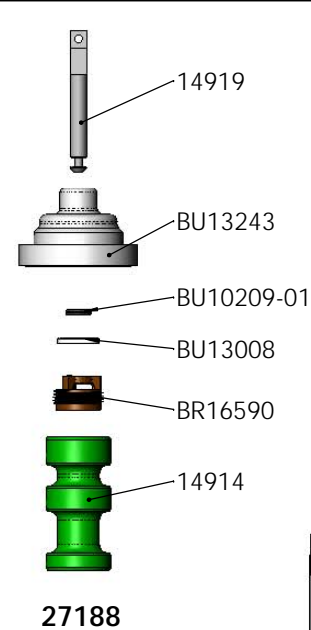

SAV 24067
Production BU28627

SAV 26861
Production BU28633

SAV 28416
Production BU28628

60101-011

SAV 25155
Production BU28632

SAV 26494-00
Production BU28625

SAV 28417
Production BU28629

PN	2510 WBP	2510 NBP	2750 UF	2750 STD	2750 STD HW	2850 STD	2850 NBP	2900 UF	2900 STD	2900 STD HW	2910 UF	2910 DF	2910 DF HW
24067	X			X	X				X	X			
25155						X							
26494-00							X						
26861			X				X						
28416												X	X
28417											X		
60101-011	X												

PISTONS VANNES INDUSTRIELS

18052

18052-01

24234

27188

28173

18053

18053-01

27187

24235

PN	9000/9100/9125 & 9000/6	9000/9100/9125 & 9000/6 HOT WATER	9000/9100/9125 UF	9000/9100/9125 UF - HOT WATER	9500	9500 HW
18052					X	
18052-01						X
18053					X	
18053-01						X
24234	X	X				
27188		X	X			
24235	X					
27187		X				
28173			X			

PISTONS VANNES DOUBLE BOUTEILLES

18089

18928

24116

24117

24507

25593

PN	4600 STD	4600 HW STD	4600 FR	4600 FR HW	4600 LWJ	4600 LWJ HW	4600 SE	4600 SE Filter	4600 SE STD HW	4600 Filter	5000 DF	5000 UF	5600 UF	5600 STD	5600 FR	5600 LWJ	5600 SE UF	5600 Filter	5600 SE	5600 SE Filter	5665	6600 UF	6665 DV/GW	6700 UF	6765 DV/GW	6766	7600 STD	7600 LWJ
18089			X	X											X													
18928									X									X										
24116	X	X											X															
24117					X	X									X													
24507												X								X								
25593																	X				X		X					X
26023																												X
26079											X																	
26080												X																
26123																							X	X	X			
27077							X	X											X	X								
27077-01									X																			
BU28154																												X