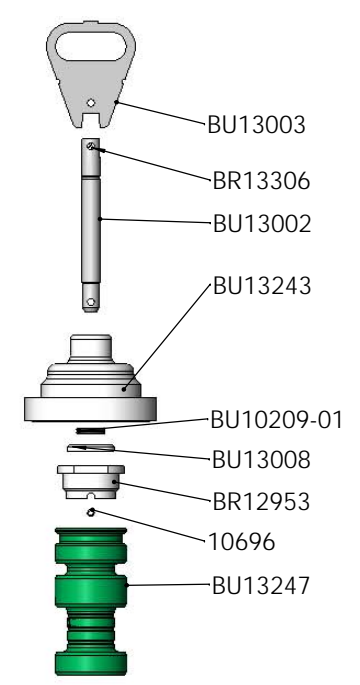

SAV 24067
Production BU28627

SAV 26861
Production BU28633

SAV 28416
Production BU28628

60101-011

SAV 25155
Production BU28632

SAV 26494-00
Production BU28625

SAV 28417
Production BU28629

PN	2510 WBP	2510 NBP	2750 UF	2750 STD	2750 STD HW	2850 STD	2850 NBP	2900 UF	2900 STD	2900 STD HW	2910 UF	2910 DF	2910 DF HW
24067	X			X	X				X	X			
25155						X							
26494-00							X						
26861			X				X						
28416												X	X
28417											X		
60101-011	X												

27187

24235

PN	9000/9100/9125 & 9000/6	9000/9100/9125 & 9000/6 HOT WATER	9000/9100/9125 UF	9000/9100/9125 UF - HOT WATER	9500	9500 HW
18052					X	
18052-01						X
18053					X	
18053-01						X
24234	X	X				
27188		X	X			
24235	X					
27187		X				
28173			X			

PISTONS VANNES DOUBLE BOUTEILLES

18089

18928

24116

24117

24507

25593

PN	4600 STD	4600 HW STD	4600 FR	4600 FR HW	4600 LWJ	4600 LWJ HW	4600 SE	4600 SE Filter	4600 SE STD HW	4600 Filter	5000 DF	5000 UF	5600 UF	5600 STD	5600 FR	5600 LWJ	5600 SE UF	5600 Filter	5600 SE	5600 SE Filter	5665	6600 UF	6665 DV/GW	6700 UF	6765 DV/GW	6766	7600 STD	7600 LWJ
18089			X	X											X													
18928									X									X										
24116	X	X											X															
24117					X	X									X													
24507												X								X								
25593																	X				X		X					X
26023																												X
26079											X																	
26080												X																
26123																							X	X	X			
27077							X	X											X	X								
27077-01									X																			
BU28154																												X