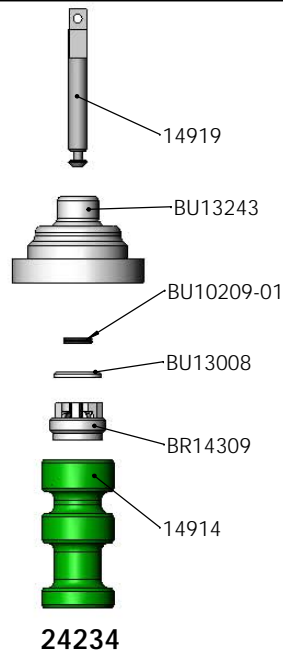

SAV 24067
Production BU28627

SAV 26861
Production BU28633

SAV 28416
Production BU28628

60101-011

SAV 25155
Production BU28632

SAV 26494-00
Production BU28625

SAV 28417
Production BU28629

PN	2510 WBP	2510 NBP	2750 UF	2750 STD	2750 STD HW	2850 STD	2850 NBP	2900 UF	2900 STD	2900 STD HW	2910 UF	2910 DF	2910 DF HW
24067	X			X	X				X	X			
25155						X							
26494-00							X						
26861			X				X						
28416												X	X
28417											X		
60101-011	X												

PISTONS VANNES INDUSTRIELS

18052

18052-01

24234

27188

28173

18053

18053-01

27187

24235

PN	9000/9100/9125 & 9000/6	9000/9100/9125 & 9000/6 HOT WATER	9000/9100/9125 UF	9000/9100/9125 UF - HOT WATER	9500	9500 HW
18052					X	
18052-01						X
18053					X	
18053-01						X
24234	X	X				
27188		X	X			
24235	X					
27187		X				
28173			X			

PISTONS VANNES DOUBLE BOUTEILLES

18089

18928

24116

24117

24507

25593

PN	4600 STD	4600 HW STD	4600 FR	4600 FR HW	4600 LWJ	4600 LWJ HW	4600 SE	4600 SE Filter	4600 SE STD HW	4600 Filter	5000 DF	5000 UF	5600 UF	5600 STD	5600 FR	5600 LWJ	5600 SE UF	5600 Filter	5600 SE	5600 SE Filter	5665	6600 UF	6665 DV/GW	6700 UF	6765 DV/GW	6766	7600 STD	7600 LWJ
18089			X	X											X													
18928									X									X										
24116	X	X											X															
24117					X	X									X													
24507												X								X								
25593																	X				X		X					X
26023																												X
26079											X																	
26080												X																
26123																							X	X	X			
27077							X	X											X	X								
27077-01									X																			
BU28154																												X