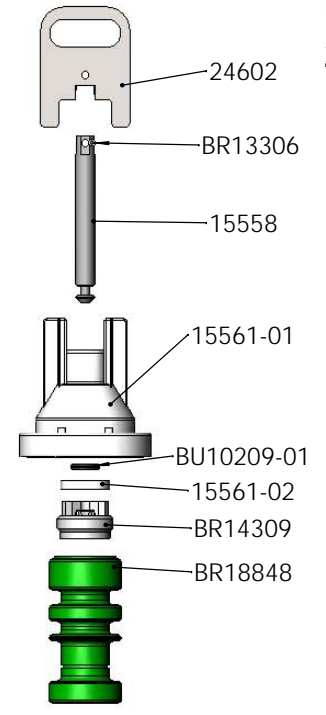

SAV 24067
Production BU28627

SAV 26861
Production BU28633

SAV 28416
Production BU28628

60101-011

SAV 25155
Production BU28632

SAV 26494-00
Production BU28625

SAV 28417
Production BU28629

PN	2510 WBP	2510 NBP	2750 UF	2750 STD	2750 STD HW	2850 STD	2850 NBP	2900 UF	2900 STD	2900 STD HW	2910 UF	2910 DF	2910 DF HW
24067	X			X	X				X	X			
25155						X							
26494-00							X						
26861			X				X						
28416												X	X
28417											X		
60101-011	X												

27187

24235

PN	9000/9100/9125 & 9000/6	9000/9100/9125 & 9000/6 HOT WATER	9000/9100/9125 UF	9000/9100/9125 UF - HOT WATER	9500	9500 HW
18052					X	
18052-01						X
18053					X	
18053-01						X
24234	X	X				
27188		X	X			
24235	X					
27187		X				
28173			X			

PISTONS VANNES DOUBLE BOUTEILLES

18089

18928

24116

24117

24507

25593

PN	4600 STD	4600 HW STD	4600 FR	4600 FR HW	4600 LWJ	4600 LWJ HW	4600 SE	4600 SE Filter	4600 SE STD HW	4600 Filter	5000 DF	5000 UF	5600 UF	5600 STD	5600 FR	5600 LWJ	5600 SE UF	5600 Filter	5600 SE	5600 SE Filter	5665	6600 UF	6665 DV/GW	6700 UF	6765 DV/GW	6766	7600 STD	7600 LWJ
18089			X	X											X													
18928									X									X										
24116	X	X											X															
24117					X	X									X													
24507												X								X								
25593																	X				X		X					X
26023																												X
26079											X																	
26080												X																
26123																							X	X	X			
27077							X	X											X	X								
27077-01									X																			
BU28154																												X

PISTONS VANNES DOMESTIQUES 1/2

26023

27077

27077-01

BU28154

26123

BU26079

BU26080