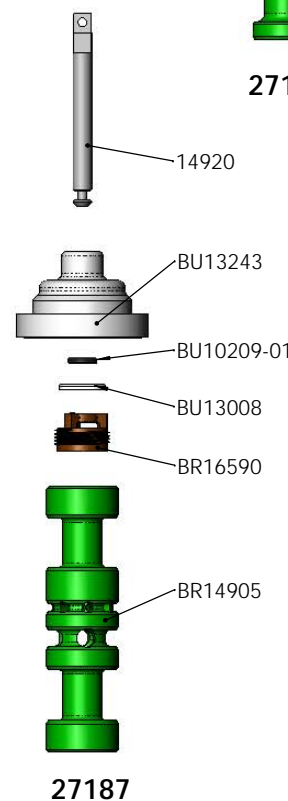

SAV 24067
Production BU28627

SAV 26861
Production BU28633

SAV 28416
Production BU28628

60101-011

SAV 25155
Production BU28632

SAV 26494-00
Production BU28625

SAV 28417
Production BU28629

PN	2510 WBP	2510 NBP	2750 UF	2750 STD	2750 STD HW	2850 STD	2850 NBP	2900 UF	2900 STD	2900 STD HW	2910 UF	2910 DF	2910 DF HW
24067	X			X	X				X	X			
25155						X							
26494-00							X						
26861			X				X						
28416												X	X
28417											X		
60101-011	X												

PISTONS VANNES INDUSTRIELS

18052

18052-01

24234

27188

28173

18053

18053-01

27187

24235

PN	9000/9100/9125 & 9000/6	9000/9100/9125 & 9000/6 HOT WATER	9000/9100/9125 UF	9000/9100/9125 UF - HOT WATER	9500	9500 HW
18052					X	
18052-01						X
18053					X	
18053-01						X
24234	X	X				
27188		X	X			
24235	X					
27187		X				
28173			X			

PISTONS VANNES DOUBLE BOUTEILLES

18089

18928

24116

24117

24507

25593

PN	4600 STD	4600 HW STD	4600 FR	4600 FR HW	4600 LWJ	4600 LWJ HW	4600 SE	4600 SE Filter	4600 SE STD HW	4600 Filter	5000 DF	5000 UF	5600 UF	5600 STD	5600 FR	5600 LWJ	5600 SE UF	5600 Filter	5600 SE	5600 SE Filter	5665	6600 UF	6665 DV/GW	6700 UF	6765 DV/GW	6766	7600 STD	7600 LWJ
18089			X	X											X													
18928									X									X										
24116	X	X											X															
24117					X	X									X													
24507												X								X								
25593																	X				X		X					X
26023																												X
26079											X																	
26080												X																
26123																							X	X	X			
27077							X	X											X	X								
27077-01									X																			
BU28154																												X