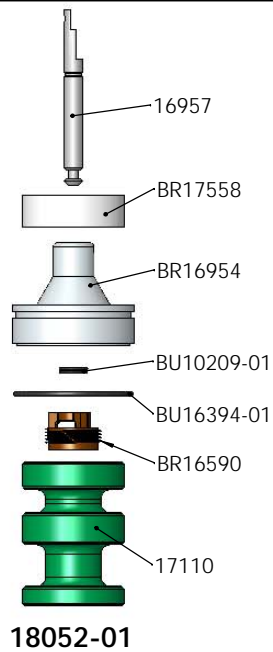

SAV 24067
Production BU28627

SAV 26861
Production BU28633

SAV 28416
Production BU28628

60101-011

SAV 25155
Production BU28632

SAV 26494-00
Production BU28625

SAV 28417
Production BU28629

PN	2510 WBP	2510 NBP	2750 UF	2750 STD	2750 STD HW	2850 STD	2850 NBP	2900 UF	2900 STD	2900 STD HW	2910 UF	2910 DF	2910 DF HW
24067	X			X	X				X	X			
25155						X							
26494-00							X						
26861			X				X						
28416												X	X
28417											X		
60101-011	X												

PISTONS VANNES INDUSTRIELS

18052

18052-01

24234

27188

28173

18053

18053-01

27187

24235

PN	9000/9100/9125 & 9000/6	9000/9100/9125 & 9000/6 HOT WATER	9000/9100/9125 UF	9000/9100/9125 UF - HOT WATER	9500	9500 HW
18052					X	
18052-01						X
18053					X	
18053-01						X
24234	X	X				
27188		X	X			
24235	X					
27187		X				
28173			X			

PISTONS VANNES DOUBLE BOUTEILLES

18089

18928

24116

24117

24507

25593

PN	4600 STD	4600 HW STD	4600 FR	4600 FR HW	4600 LWJ	4600 LWJ HW	4600 SE	4600 SE Filter	4600 SE STD HW	4600 Filter	5000 DF	5000 UF	5600 UF	5600 STD	5600 FR	5600 LWJ	5600 SE UF	5600 Filter	5600 SE	5600 SE Filter	5665	6600 UF	6665 DV/GW	6700 UF	6765 DV/GW	6766	7600 STD	7600 LWJ
18089			X	X											X													
18928									X									X										
24116	X	X											X															
24117					X	X									X													
24507												X								X								
25593																	X				X		X					X
26023																												X
26079											X																	
26080												X																
26123																							X	X	X			
27077							X	X											X	X								
27077-01									X																			
BU28154																												X