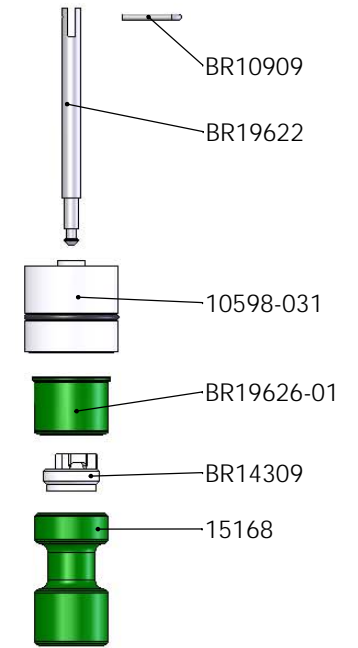

SAV 24067
Production BU28627

SAV 26861
Production BU28633

SAV 28416
Production BU28628

60101-011

SAV 25155
Production BU28632

SAV 26494-00
Production BU28625

SAV 28417
Production BU28629

PN	2510 WBP	2510 NBP	2750 UF	2750 STD	2750 STD HW	2850 STD	2850 NBP	2900 UF	2900 STD	2900 STD HW	2910 UF	2910 DF	2910 DF HW
24067	X			X	X				X	X			
25155						X							
26494-00							X						
26861			X				X						
28416												X	X
28417											X		
60101-011	X												

PISTONS VANNES INDUSTRIELS

18052

18052-01

24234

27188

28173

18053

18053-01

27187

24235

PN	9000/9100/9125 & 9000/6	9000/9100/9125 & 9000/6 HOT WATER	9000/9100/9125 UF	9000/9100/9125 UF - HOT WATER	9500	9500 HW
18052					X	
18052-01						X
18053					X	
18053-01						X
24234	X	X				
27188		X	X			
24235	X					
27187		X				
28173			X			

PISTONS VANNES DOUBLE BOUTEILLES

18089

18928

24116

24117

24507

25593

PN	4600 STD	4600 HW STD	4600 FR	4600 FR HW	4600 LWJ	4600 LWJ HW	4600 SE	4600 SE Filter	4600 SE STD HW	4600 Filter	5000 DF	5000 UF	5600 UF	5600 STD	5600 FR	5600 LWJ	5600 SE UF	5600 Filter	5600 SE	5600 SE Filter	5665	6600 UF	6665 DV/GW	6700 UF	6765 DV/GW	6766	7600 STD	7600 LWJ
18089			X	X											X													
18928									X									X										
24116	X	X											X															
24117					X	X									X													
24507												X								X								
25593																	X				X		X					X
26023																												X
26079											X																	
26080												X																
26123																							X	X	X			
27077							X	X											X	X								
27077-01									X																			
BU28154																												X