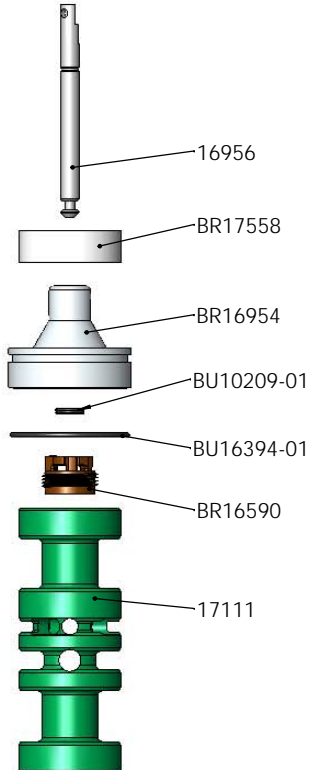

SAV 24067
Production BU28627

SAV 26861
Production BU28633

SAV 28416
Production BU28628

60101-011

SAV 25155
Production BU28632

SAV 26494-00
Production BU28625

SAV 28417
Production BU28629

PN	2510 WBP	2510 NBP	2750 UF	2750 STD	2750 STD HW	2850 STD	2850 NBP	2900 UF	2900 STD	2900 STD HW	2910 UF	2910 DF	2910 DF HW
24067	X			X	X				X	X			
25155						X							
26494-00							X						
26861			X				X						
28416												X	X
28417											X		
60101-011	X												

PISTONS VANNES INDUSTRIELS

18052

18052-01

24234

27188

28173

18053

18053-01

27187

24235

PN	9000/9100/9125 & 9000/6	9000/9100/9125 & 9000/6 HOT WATER	9000/9100/9125 UF	9000/9100/9125 UF - HOT WATER	9500	9500 HW
18052					X	
18052-01						X
18053					X	
18053-01						X
24234	X	X				
27188		X	X			
24235	X					
27187		X				
28173			X			

PISTONS VANNES DOUBLE BOUTEILLES

18089

18928

24116

24117

24507

25593

PN	4600 STD	4600 HW STD	4600 FR	4600 FR HW	4600 LWJ	4600 LWJ HW	4600 SE	4600 SE Filter	4600 SE STD HW	4600 Filter	5000 DF	5000 UF	5600 UF	5600 STD	5600 FR	5600 LWJ	5600 SE UF	5600 Filter	5600 SE	5600 SE Filter	5665	6600 UF	6665 DV/GW	6700 UF	6765 DV/GW	6766	7600 STD	7600 LWJ
18089			X	X											X													
18928									X									X										
24116	X	X											X															
24117					X	X									X													
24507												X								X								
25593																	X				X		X					X
26023																												X
26079											X																	
26080												X																
26123																							X	X	X			
27077							X	X											X	X								
27077-01									X																			
BU28154																												X