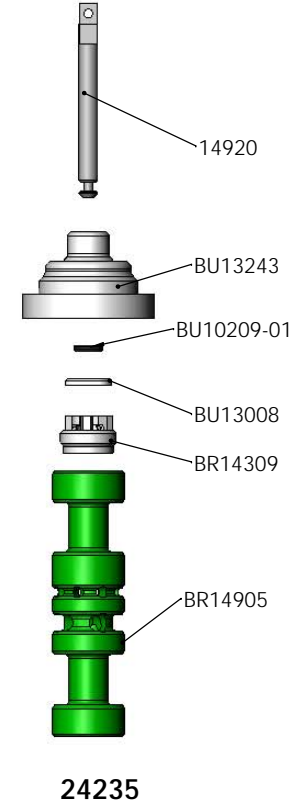

SAV 24067
Production BU28627

SAV 26861
Production BU28633

SAV 28416
Production BU28628

60101-011

SAV 25155
Production BU28632

SAV 26494-00
Production BU28625

SAV 28417
Production BU28629

PN	2510 WBP	2510 NBP	2750 UF	2750 STD	2750 STD HW	2850 STD	2850 NBP	2900 UF	2900 STD	2900 STD HW	2910 UF	2910 DF	2910 DF HW
24067	X			X	X				X	X			
25155						X							
26494-00							X						
26861			X				X						
28416												X	X
28417											X		
60101-011	X												

PISTONS VANNES INDUSTRIELS

18052

18052-01

24234

27188

28173

18053

18053-01

27187

24235

PN	9000/9100/9125 & 9000/6	9000/9100/9125 & 9000/6 HOT WATER	9000/9100/9125 UF	9000/9100/9125 UF - HOT WATER	9500	9500 HW
18052					X	
18052-01						X
18053					X	
18053-01						X
24234	X	X				
27188		X	X			
24235	X					
27187		X				
28173			X			

PISTONS VANNES DOUBLE BOUTEILLES

18089

18928

24116

24117

24507

25593

PN	4600 STD	4600 HW STD	4600 FR	4600 FR HW	4600 LWJ	4600 LWJ HW	4600 SE	4600 SE Filter	4600 SE STD HW	4600 Filter	5000 DF	5000 UF	5600 UF	5600 STD	5600 FR	5600 LWJ	5600 SE UF	5600 Filter	5600 SE	5600 SE Filter	5665	6600 UF	6665 DV/GW	6700 UF	6765 DV/GW	6766	7600 STD	7600 LWJ
18089			X	X											X													
18928									X									X										
24116	X	X											X															
24117					X	X									X													
24507												X								X								
25593																	X				X		X					X
26023																												X
26079											X																	
26080												X																
26123																							X	X	X			
27077							X	X											X	X								
27077-01									X																			
BU28154																												X