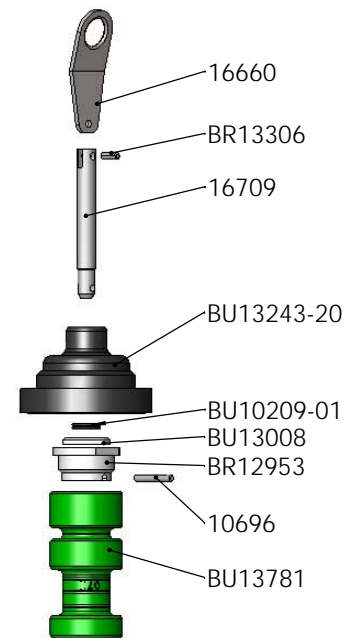

27187

24235

PN	9000/9100/9125 & 9000/6	9000/9100/9125 & 9000/6 HOT WATER	9000/9100/9125 UF	9000/9100/9125 UF - HOT WATER	9500	9500 HW
18052					X	
18052-01						X
18053					X	
18053-01						X
24234	X	X				
27188		X	X			
24235	X					
27187		X				
28173			X			

PISTONS VANNES DOUBLE BOUTEILLES

18089

18928

24116

24117

24507

25593

PN	4600 STD	4600 HW STD	4600 FR	4600 FR HW	4600 LWJ	4600 LWJ HW	4600 SE	4600 SE Filter	4600 SE STD HW	4600 Filter	5000 DF	5000 UF	5600 UF	5600 STD	5600 FR	5600 LWJ	5600 SE UF	5600 Filter	5600 SE	5600 SE Filter	5665	6600 UF	6665 DV/GW	6700 UF	6765 DV/GW	6766	7600 STD	7600 LWJ
18089			X	X											X													
18928									X									X										
24116	X	X											X															
24117					X	X									X													
24507												X								X								
25593																	X				X		X					X
26023																												X
26079											X																	
26080												X																
26123																							X	X	X			
27077							X	X											X	X								
27077-01									X																			
BU28154																												X

PISTONS VANNES DOMESTIQUES 1/2

26023

27077

27077-01

BU28154

26123

BU26079

BU26080

PN	4600 STD	4600 HW STD	4600 FR	4600 FR HW	4600 LWU	4600 LWU HW	4600 SE	4600 SE Filter	4600 SE STD HW	4600 Filter	5000 DF	5000 UF	5600 UF	5600 STD	5600 FR	5600 LWU	5600 SE UF	5600 Filter	5600 SE	5600 SE Filter	5665	6600 UF	6685 DVGW	6700 UF	6765 DVGW	6766	7600 STD	7600 LWU
18089			X	X											X													
18928									X									X										
24116	X	X												X														
24117					X	X										X												
24507												X								X								
25593																	X					X		X				
26023																											X	
26079										X																		
26080											X																	
26123												X												X	X	X		
27077						X	X											X	X									
27077-01								X																				
BU28154																												X