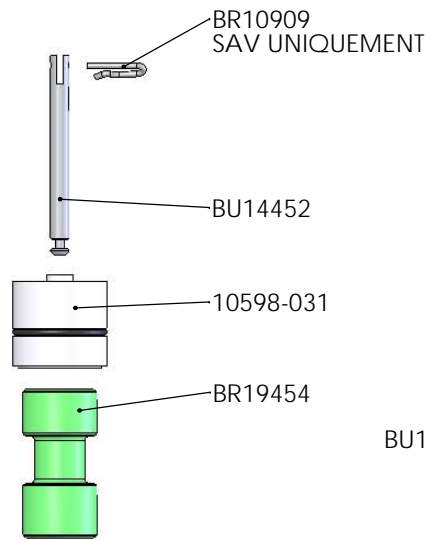

SAV 24067
Production BU28627

SAV 26861
Production BU28633

SAV 28416
Production BU28628

60101-011

SAV 25155
Production BU28632

SAV 26494-00
Production BU28625

SAV 28417
Production BU28629

PN	2510 WBP	2510 NBP	2750 UF	2750 STD	2750 STD HW	2850 STD	2850 NBP	2900 UF	2900 STD	2900 STD HW	2910 UF	2910 DF	2910 DF HW
24067	X			X	X				X	X			
25155						X							
26494-00							X						
26861			X				X						
28416												X	X
28417											X		
60101-011	X												

PISTONS VANNES INDUSTRIELS

18052

18052-01

24234

27188

28173

18053

18053-01

27187

24235

PN	9000/9100/9125 & 9000/6	9000/9100/9125 & 9000/6 HOT WATER	9000/9100/9125 UF	9000/9100/9125 UF - HOT WATER	9500	9500 HW
18052					X	
18052-01						X
18053					X	
18053-01						X
24234	X	X				
27188		X	X			
24235	X					
27187		X				
28173			X			

PISTONS VANNES DOUBLE BOUTEILLES

18089

18928

24116

24117

24507

25593

PN	4600 STD	4600 HW STD	4600 FR	4600 FR HW	4600 LWJ	4600 LWJ HW	4600 SE	4600 SE Filter	4600 SE STD HW	4600 Filter	5000 DF	5000 UF	5600 UF	5600 STD	5600 FR	5600 LWJ	5600 SE UF	5600 Filter	5600 SE	5600 SE Filter	5665	6600 UF	6665 DV/GW	6700 UF	6765 DV/GW	6766	7600 STD	7600 LWJ
18089			X	X											X													
18928									X									X										
24116	X	X											X															
24117					X	X									X													
24507												X								X								
25593																	X				X		X					X
26023																												X
26079											X																	
26080												X																
26123																							X	X	X			
27077							X	X											X	X								
27077-01									X																			
BU28154																												X