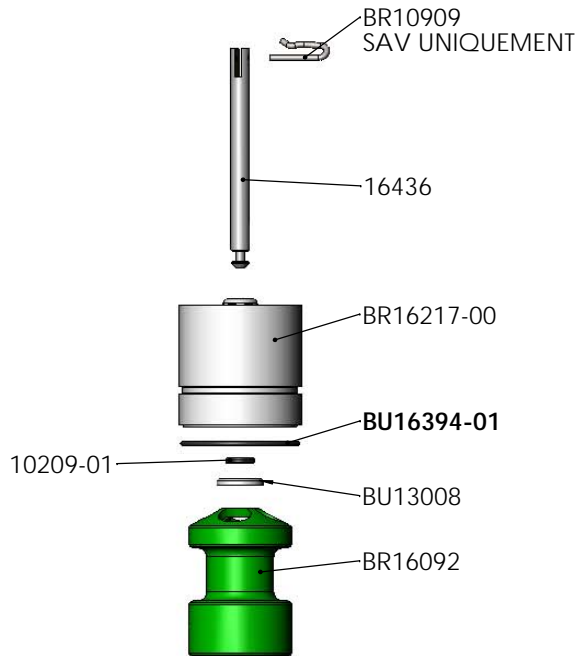

SAV 24067
Production BU28627

SAV 26861
Production BU28633

SAV 28416
Production BU28628

60101-011

SAV 25155
Production BU28632

SAV 26494-00
Production BU28625

SAV 28417
Production BU28629

PN	2510 WBP	2510 NBP	2750 UF	2750 STD	2750 STD HW	2850 STD	2850 NBP	2900 UF	2900 STD	2900 STD HW	2910 UF	2910 DF	2910 DF HW
24067	X			X	X				X	X			
25155						X							
26494-00							X						
26861			X				X						
28416												X	X
28417											X		
60101-011	X												

PISTONS VANNES INDUSTRIELS

18052

18052-01

24234

27188

28173

18053

18053-01

27187

24235

PN	9000/9100/9125 & 9000/6	9000/9100/9125 & 9000/6 HOT WATER	9000/9100/9125 UF	9000/9100/9125 UF - HOT WATER	9500	9500 HW
18052					X	
18052-01						X
18053					X	
18053-01						X
24234	X	X				
27188		X	X			
24235	X					
27187		X				
28173			X			

PISTONS VANNES DOUBLE BOUTEILLES

18089

18928

24116

24117

24507

25593

PN	4600 STD	4600 HW STD	4600 FR	4600 FR HW	4600 LWJ	4600 LWJ HW	4600 SE	4600 SE Filter	4600 SE STD HW	4600 Filter	5000 DF	5000 UF	5600 UF	5600 STD	5600 FR	5600 LWJ	5600 SE UF	5600 Filter	5600 SE	5600 SE Filter	5665	6600 UF	6665 DV/GW	6700 UF	6765 DV/GW	6766	7600 STD	7600 LWJ
18089			X	X											X													
18928									X									X										
24116	X	X											X															
24117					X	X									X													
24507												X								X								
25593																	X				X		X					X
26023																												X
26079											X																	
26080												X																
26123																							X	X	X			
27077							X	X											X	X								
27077-01									X																			
BU28154																												X