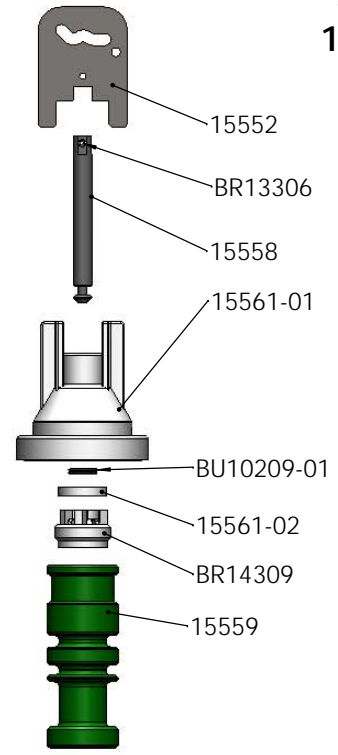

SAV 24067
Production BU28627

SAV 26861
Production BU28633

SAV 28416
Production BU28628

60101-011

SAV 25155
Production BU28632

SAV 26494-00
Production BU28625

SAV 28417
Production BU28629

PN	2510 WBP	2510 NBP	2750 UF	2750 STD	2750 STD HW	2850 STD	2850 NBP	2900 UF	2900 STD	2900 STD HW	2910 UF	2910 DF	2910 DF HW
24067	X			X	X				X	X			
25155						X							
26494-00							X						
26861			X				X						
28416												X	X
28417											X		
60101-011	X												

27187

24235

PN	9000/9100/9125 & 9000/6	9000/9100/9125 & 9000/6 HOT WATER	9000/9100/9125 UF	9000/9100/9125 UF - HOT WATER	9500	9500 HW
18052					X	
18052-01						X
18053					X	
18053-01						X
24234	X	X				
27188		X	X			
24235	X					
27187		X				
28173			X			

PISTONS VANNES DOUBLE BOUTEILLES

18089

18928

24116

24117

24507

25593

PN	4600 STD	4600 HW STD	4600 FR	4600 FR HW	4600 LWJ	4600 LWJ HW	4600 SE	4600 SE Filter	4600 SE STD HW	4600 Filter	5000 DF	5000 UF	5600 UF	5600 STD	5600 FR	5600 LWJ	5600 SE UF	5600 Filter	5600 SE	5600 SE Filter	5665	6600 UF	6665 DV/GW	6700 UF	6765 DV/GW	6766	7600 STD	7600 LWJ
18089			X	X											X													
18928									X									X										
24116	X	X											X															
24117					X	X									X													
24507												X								X								
25593																	X				X		X					X
26023																												X
26079											X																	
26080												X																
26123																							X	X	X			
27077							X	X											X	X								
27077-01									X																			
BU28154																												X

PISTONS VANNES DOMESTIQUES 1/2

26023

27077

27077-01

BU28154

26123

BU26079

BU26080