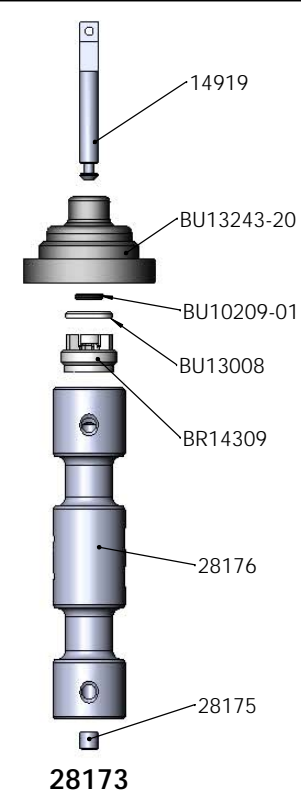

SAV 24067
Production BU28627

SAV 26861
Production BU28633

SAV 28416
Production BU28628

60101-011

SAV 25155
Production BU28632

SAV 26494-00
Production BU28625

SAV 28417
Production BU28629

PN	2510 WBP	2510 NBP	2750 UF	2750 STD	2750 STD HW	2850 STD	2850 NBP	2900 UF	2900 STD	2900 STD HW	2910 UF	2910 DF	2910 DF HW
24067	X			X	X				X	X			
25155						X							
26494-00							X						
26861			X				X						
28416												X	X
28417											X		
60101-011	X												

PISTONS VANNES INDUSTRIELS

18052

18052-01

24234

27188

28173

18053

18053-01

27187

24235

PN	9000/9100/9125 & 9000/6	9000/9100/9125 & 9000/6 HOT WATER	9000/9100/9125 UF	9000/9100/9125 UF - HOT WATER	9500	9500 HW
18052					X	
18052-01						X
18053					X	
18053-01						X
24234	X	X				
27188		X	X			
24235	X					
27187		X				
28173			X			

PISTONS VANNES DOUBLE BOUTEILLES

18089

18928

24116

24117

24507

25593

PN	4600 STD	4600 HW STD	4600 FR	4600 FR HW	4600 LWJ	4600 LWJ HW	4600 SE	4600 SE Filter	4600 SE STD HW	4600 Filter	5000 DF	5000 UF	5600 UF	5600 STD	5600 FR	5600 LWJ	5600 SE UF	5600 Filter	5600 SE	5600 SE Filter	5665	6600 UF	6665 DV/GW	6700 UF	6765 DV/GW	6766	7600 STD	7600 LWJ
18089			X	X											X													
18928									X									X										
24116	X	X											X															
24117					X	X									X													
24507												X								X								
25593																	X				X		X					X
26023																												X
26079											X																	
26080												X																
26123																							X	X	X			
27077							X	X											X	X								
27077-01									X																			
BU28154																												X