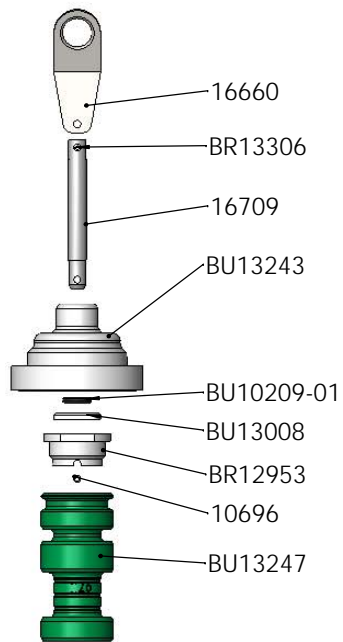

SAV 24067
Production BU28627

SAV 26861
Production BU28633

SAV 28416
Production BU28628

60101-011

SAV 25155
Production BU28632

SAV 26494-00
Production BU28625

SAV 28417
Production BU28629

PN	2510 WBP	2510 NBP	2750 UF	2750 STD	2750 STD HW	2850 STD	2850 NBP	2900 UF	2900 STD	2900 STD HW	2910 UF	2910 DF	2910 DF HW
24067	X			X	X				X	X			
25155						X							
26494-00							X						
26861			X				X						
28416												X	X
28417											X		
60101-011	X												

27187

24235

PN	9000/9100/9125 & 9000/6	9000/9100/9125 & 9000/6 HOT WATER	9000/9100/9125 UF	9000/9100/9125 UF - HOT WATER	9500	9500 HW
18052					X	
18052-01						X
18053					X	
18053-01						X
24234	X	X				
27188		X	X			
24235	X					
27187		X				
28173			X			

PISTONS VANNES DOUBLE BOUTEILLES

18089

18928

24116

24117

24507

25593

PN	4600 STD	4600 HW STD	4600 FR	4600 FR HW	4600 LWJ	4600 LWJ HW	4600 SE	4600 SE Filter	4600 SE STD HW	4600 Filter	5000 DF	5000 UF	5600 UF	5600 STD	5600 FR	5600 LWJ	5600 SE UF	5600 Filter	5600 SE	5600 SE Filter	5665	6600 UF	6665 DV/GW	6700 UF	6765 DV/GW	6766	7600 STD	7600 LWJ
18089			X	X											X													
18928									X									X										
24116	X	X											X															
24117					X	X									X													
24507												X								X								
25593																	X				X		X					X
26023																												X
26079											X																	
26080												X																
26123																							X	X	X			
27077							X	X											X	X								
27077-01									X																			
BU28154																												X

PISTONS VANNES DOMESTIQUES 1/2

26023

27077

27077-01

BU28154

26123

BU26079

BU26080