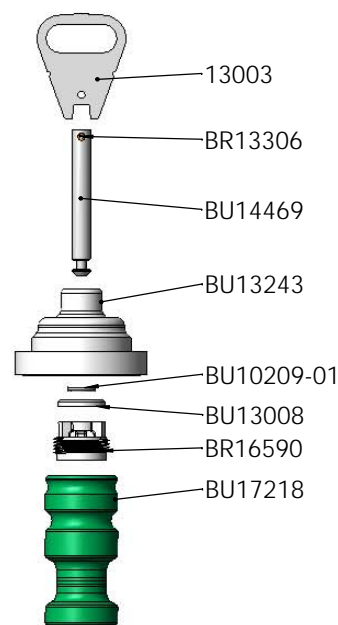

SAV 24067
Production BU28627

SAV 26861
Production BU28633

SAV 28416
Production BU28628

60101-011

SAV 25155
Production BU28632

SAV 26494-00
Production BU28625

SAV 28417
Production BU28629

PN	2510 WBP	2510 NBP	2750 UF	2750 STD	2750 STD HW	2850 STD	2850 NBP	2900 UF	2900 STD	2900 STD HW	2910 UF	2910 DF	2910 DF HW
24067	X			X	X				X	X			
25155						X							
26494-00							X						
26861			X				X						
28416												X	X
28417											X		
60101-011	X												

27187

24235

PN	9000/9100/9125 & 9000/6	9000/9100/9125 & 9000/6 HOT WATER	9000/9100/9125 UF	9000/9100/9125 UF - HOT WATER	9500	9500 HW
18052					X	
18052-01						X
18053					X	
18053-01						X
24234	X	X				
27188		X	X			
24235	X					
27187		X				
28173			X			

PISTONS VANNES DOUBLE BOUTEILLES

18089

18928

24116

24117

24507

25593

PN	4600 STD	4600 HW STD	4600 FR	4600 FR HW	4600 LWJ	4600 LWJ HW	4600 SE	4600 SE Filter	4600 SE STD HW	4600 Filter	5000 DF	5000 UF	5600 UF	5600 STD	5600 FR	5600 LWJ	5600 SE UF	5600 Filter	5600 SE	5600 SE Filter	5665	6600 UF	6665 DV/GW	6700 UF	6765 DV/GW	6766	7600 STD	7600 LWJ
18089			X	X											X													
18928									X									X										
24116	X	X											X															
24117					X	X									X													
24507												X								X								
25593																	X				X		X					X
26023																												X
26079											X																	
26080												X																
26123																							X	X	X			
27077							X	X											X	X								
27077-01									X																			
BU28154																												X

PISTONS VANNES DOMESTIQUES 1/2

26023

27077

27077-01

BU28154

26123

BU26079

BU26080