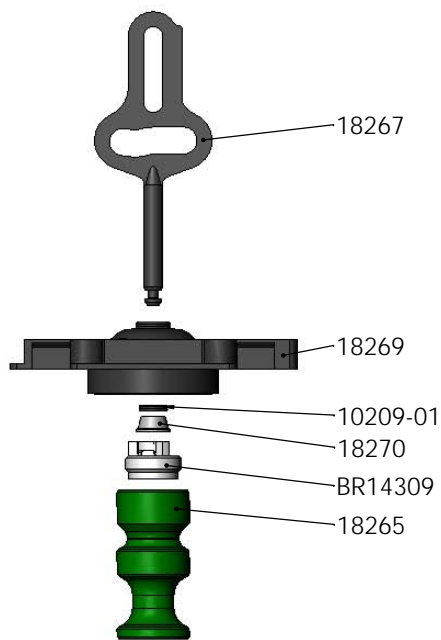

27187

24235

PN	9000/9100/9125 & 9000/6	9000/9100/9125 & 9000/6 HOT WATER	9000/9100/9125 UF	9000/9100/9125 UF - HOT WATER	9500	9500 HW
18052					X	
18052-01						X
18053					X	
18053-01						X
24234	X	X				
27188		X	X			
24235	X					
27187		X				
28173			X			

PISTONS VANNES DOUBLE BOUTEILLES

18089

18928

24116

24117

24507

25593

PN	4600 STD	4600 HW STD	4600 FR	4600 FR HW	4600 LWJ	4600 LWJ HW	4600 SE	4600 SE Filter	4600 SE STD HW	4600 Filter	5000 DF	5000 UF	5600 UF	5600 STD	5600 FR	5600 LWJ	5600 SE UF	5600 Filter	5600 SE	5600 SE Filter	5665	6600 UF	6665 DV/GW	6700 UF	6765 DV/GW	6766	7600 STD	7600 LWJ
18089			X	X											X													
18928									X									X										
24116	X	X											X															
24117					X	X									X													
24507												X								X								
25593																	X				X		X					X
26023																												X
26079											X																	
26080												X																
26123																							X	X	X			
27077							X	X											X	X								
27077-01									X																			
BU28154																												X

PISTONS VANNES DOMESTIQUES 1/2

26023

27077

27077-01

BU28154

26123

BU26079

BU26080