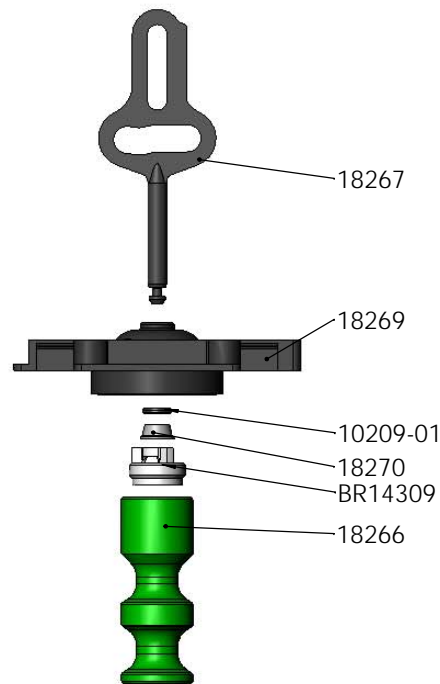

27187

24235

PN	9000/9100/9125 & 9000/6	9000/9100/9125 & 9000/6 HOT WATER	9000/9100/9125 UF	9000/9100/9125 UF - HOT WATER	9500	9500 HW
18052					X	
18052-01						X
18053					X	
18053-01						X
24234	X	X				
27188		X	X			
24235	X					
27187		X				
28173			X			

PISTONS VANNES DOUBLE BOUTEILLES

18089

18928

24116

24117

24507

25593

PN	4600 STD	4600 HW STD	4600 FR	4600 FR HW	4600 LWJ	4600 LWJ HW	4600 SE	4600 SE Filter	4600 SE STD HW	4600 Filter	5000 DF	5000 UF	5600 UF	5600 STD	5600 FR	5600 LWJ	5600 SE UF	5600 Filter	5600 SE	5600 SE Filter	5665	6600 UF	6665 DV/GW	6700 UF	6765 DV/GW	6766	7600 STD	7600 LWJ
18089			X	X											X													
18928									X									X										
24116	X	X											X															
24117					X	X									X													
24507												X								X								
25593																	X				X		X					X
26023																												X
26079											X																	
26080												X																
26123																							X	X	X			
27077							X	X											X	X								
27077-01									X																			
BU28154																												X

PISTONS VANNES DOMESTIQUES 1/2

26023

27077

27077-01

BU28154

26123

BU26079

BU26080