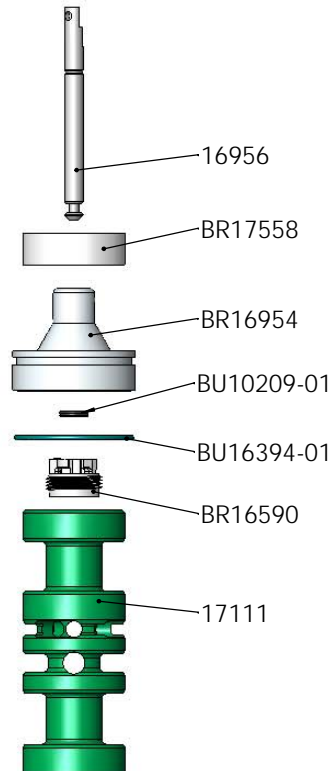

SAV 24067
Production BU28627

SAV 26861
Production BU28633

SAV 28416
Production BU28628

60101-011

SAV 25155
Production BU28632

SAV 26494-00
Production BU28625

SAV 28417
Production BU28629

PN	2510 WBP	2510 NBP	2750 UF	2750 STD	2750 STD HW	2850 STD	2850 NBP	2900 UF	2900 STD	2900 STD HW	2910 UF	2910 DF	2910 DF HW
24067	X		X	X					X				
25155						X							
26494-00							X						
26861			X				X						
28416												X	X
28417											X		
60101-011	X												

PISTONS VANNES INDUSTRIELS

18052

18052-01

24234

28173

18053

18053-01

24235

PN	9000/9100/9125 & 9000/6	9000/9100/9125 UF	9500	9500 HW
18052			X	
18052-01				X
18053			X	
18053-01				X
24234	X	X		
24235	X			
28173		X		

PISTONS VANNES DOUBLE BOUTEILLES

18089

18928

24116

24117

24507

25593