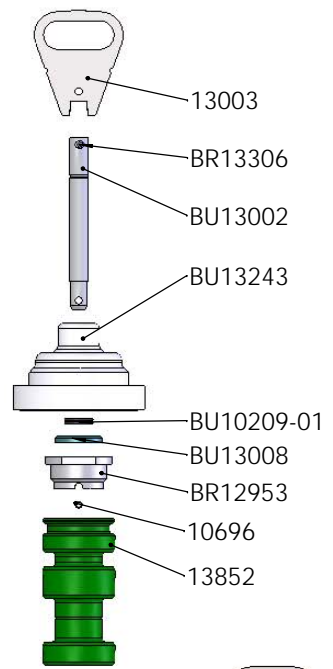

SAV 24067
Production BU28627

SAV 26861
Production BU28633

SAV 28416
Production BU28628

60101-011

SAV 25155
Production BU28632

SAV 26494-00
Production BU28625

SAV 28417
Production BU28629

PN	2510 WBP	2510 NBP	2750 UF	2750 STD	2750 STD HW	2850 STD	2850 NBP	2900 UF	2900 STD	2900 STD HW	2910 UF	2910 DF	2910 DF HW
24067	X		X	X					X				
25155						X							
26494-00							X						
26861			X				X						
28416												X	X
28417											X		
60101-011	X												

PISTONS VANNES INDUSTRIELS

18052

18052-01

24234

28173

18053

18053-01

24235

PN	9000/9100/9125 & 9000/6	9000/9100/9125 UF	9500	9500 HW
18052			X	
18052-01				X
18053			X	
18053-01				X
24234	X	X		
24235	X			
28173		X		

PISTONS VANNES DOUBLE BOUTEILLES

18089

18928

24116

24117

24507

25593