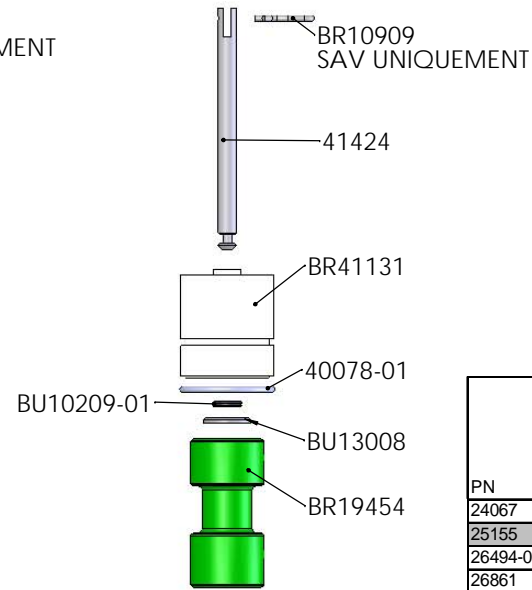

SAV 24067
Production BU28627

SAV 26861
Production BU28633

SAV 28416
Production BU28628

60101-011

SAV 25155
Production BU28632

SAV 26494-00
Production BU28625

SAV 28417
Production BU28629

PN	2510 WBP	2510 NBP	2750 UF	2750 STD	2750 STD HW	2850 STD	2850 NBP	2900 UF	2900 STD	2900 STD HW	2910 UF	2910 DF	2910 DF HW
24067	X		X	X					X				
25155						X							
26494-00							X						
26861			X				X						
28416												X	X
28417											X		
60101-011	X												

PISTONS VANNES INDUSTRIELS

18052

18052-01

24234

28173

18053

18053-01

24235

PN	9000/9100/9125 & 9000/6	9000/9100/9125 UF	9500	9500 HW
18052			X	
18052-01				X
18053			X	
18053-01				X
24234	X	X		
24235	X			
28173		X		

PISTONS VANNES DOUBLE BOUTEILLES

18089

18928

24116

24117

24507

25593