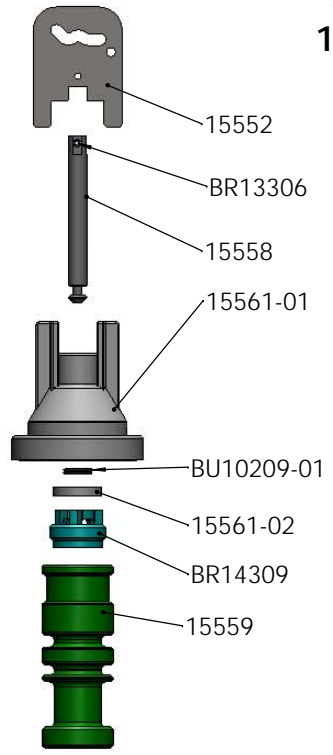

SAV 24067
Production BU28627

SAV 26861
Production BU28633

SAV 28416
Production BU28628

60101-011

SAV 25155
Production BU28632

SAV 26494-00
Production BU28625

SAV 28417
Production BU28629

PN	2510 WBP	2510 NBP	2750 UF	2750 STD	2750 STD HW	2850 STD	2850 NBP	2900 UF	2900 STD	2900 STD HW	2910 UF	2910 DF	2910 DF HW
24067	X		X	X					X				
25155						X							
26494-00							X						
26861			X				X						
28416												X	X
28417											X		
60101-011	X												

PISTONS VANNES INDUSTRIELS

18052

18052-01

24234

28173

18053

18053-01

24235

PN	9000/9100/9125 & 9000/6	9000/9100/9125 UF	9500	9500 HW
18052			X	
18052-01				X
18053			X	
18053-01				X
24234	X	X		
24235	X			
28173		X		

PISTONS VANNES DOUBLE BOUTEILLES

18089

18928

24116

24117

24507

25593

PN	4600 STD	4600 HW STD	4600 FR	4600 FR HW	4600 LWJ	4600 LWJ HW	4600 SE	4600 SE Filter	4600 SE STD HW	4600 Filter	5000 DF	5000 UF	5600 UF	5600 STD	5600 FR	5600 LWJ	5600 SE UF	5600 Filter	5600 SE	5600 SE Filter	5665	6600 UF	6665 DVGW	6700 UF	6765 DVGW	6766	7600 STD	7600 LWJ
18089			X	X										X														
18928									X									X										
24116	X	X											X															
24117					X	X									X													
24507												X								X								
25593																	X				X		X					X
26023																												X
26079											X																	
26080												X																
26123																							X	X	X			
27077							X	X											X	X								
27077-01									X																			
BU28154																												X