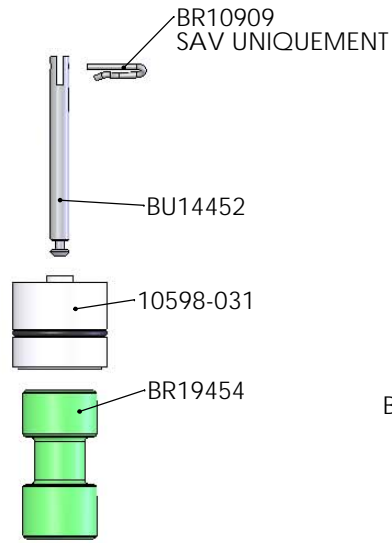

SAV 24067
Production BU28627

SAV 26861
Production BU28633

SAV 28416
Production BU28628

60101-011

SAV 25155
Production BU28632

SAV 26494-00
Production BU28625

SAV 28417
Production BU28629

PN	2510 WBP	2510 NBP	2750 UF	2750 STD	2750 STD HW	2850 STD	2850 NBP	2900 UF	2900 STD	2900 STD HW	2910 UF	2910 DF	2910 DF HW
24067	X		X	X					X				
25155						X							
26494-00							X						
26861			X				X						
28416												X	X
28417											X		
60101-011	X												

PISTONS VANNES INDUSTRIELS

18052

18052-01

24234

28173

18053

18053-01

24235

PN	9000/9100/9125 & 9000/6	9000/9100/9125 UF	9500	9500 HW
18052			X	
18052-01				X
18053			X	
18053-01				X
24234	X	X		
24235	X			
28173		X		

PISTONS VANNES DOUBLE BOUTEILLES

18089

18928

24116

24117

24507

25593