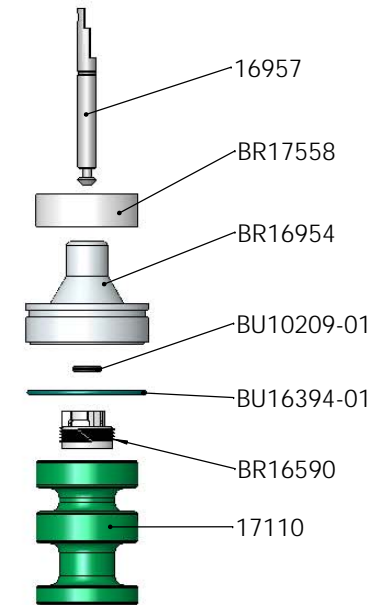

SAV 24067
Production BU28627

SAV 26861
Production BU28633

SAV 28416
Production BU28628

60101-011

SAV 25155
Production BU28632

SAV 26494-00
Production BU28625

SAV 28417
Production BU28629

PN	2510 WBP	2510 NBP	2750 UF	2750 STD	2750 STD HW	2850 STD	2850 NBP	2900 UF	2900 STD	2900 STD HW	2910 UF	2910 DF	2910 DF HW
24067	X		X	X					X				
25155						X							
26494-00							X						
26861			X				X						
28416												X	X
28417											X		
60101-011	X												

PISTONS VANNES INDUSTRIELS

18052

18052-01

24234

28173

18053

18053-01

24235

PN	9000/9100/9125 & 9000/6	9000/9100/9125 UF	9500	9500 HW
18052			X	
18052-01				X
18053			X	
18053-01				X
24234	X	X		
24235	X			
28173		X		

PISTONS VANNES DOUBLE BOUTEILLES

18089

18928

24116

24117

24507

25593