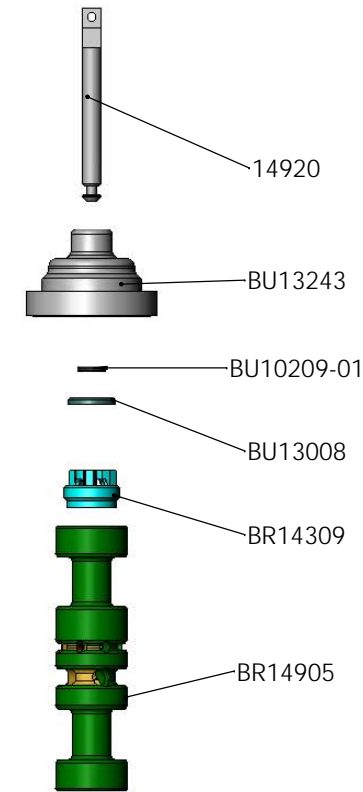

SAV 24067
Production BU28627

SAV 26861
Production BU28633

SAV 28416
Production BU28628

60101-011

SAV 25155
Production BU28632

SAV 26494-00
Production BU28625

SAV 28417
Production BU28629

PN	2510 WBP	2510 NBP	2750 UF	2750 STD	2750 STD HW	2850 STD	2850 NBP	2900 UF	2900 STD	2900 STD HW	2910 UF	2910 DF	2910 DF HW
24067	X		X	X					X				
25155						X							
26494-00							X						
26861			X				X						
28416												X	X
28417											X		
60101-011	X												

PISTONS VANNES INDUSTRIELS

18052

18052-01

24234

28173

18053

18053-01

24235

PN	9000/9100/9125 & 9000/6	9000/9100/9125 UF	9500	9500 HW
18052			X	
18052-01				X
18053			X	
18053-01				X
24234	X	X		
24235	X			
28173		X		

PISTONS VANNES DOUBLE BOUTEILLES

18089

18928

24116

24117

24507

25593