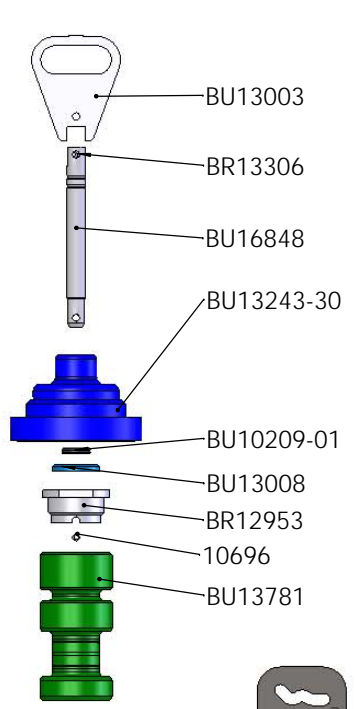

SAV 24067
Production BU28627

SAV 26861
Production BU28633

SAV 28416
Production BU28628

60101-011

SAV 25155
Production BU28632

SAV 26494-00
Production BU28625

SAV 28417
Production BU28629

PN	2510 WBP	2510 NBP	2750 UF	2750 STD	2750 STD HW	2850 STD	2850 NBP	2900 UF	2900 STD	2900 STD HW	2910 UF	2910 DF	2910 DF HW
24067	X		X	X					X				
25155						X							
26494-00							X						
26861			X				X						
28416												X	X
28417											X		
60101-011	X												

PISTONS VANNES INDUSTRIELS

18052

18052-01

24234

28173

18053

18053-01

24235

PN	9000/9100/9125 & 9000/6	9000/9100/9125 UF	9500	9500 HW
18052			X	
18052-01				X
18053			X	
18053-01				X
24234	X	X		
24235	X			
28173		X		

PISTONS VANNES DOUBLE BOUTEILLES

18089

18928

24116

24117

24507

25593

PN	4600 STD	4600 HW STD	4600 FR	4600 FR HW	4600 LWJ	4600 LWJ HW	4600 SE	4600 SE Filter	4600 SE STD HW	4600 Filter	5000 DF	5000 UF	5600 UF	5600 STD	5600 FR	5600 LWJ	5600 SE UF	5600 Filter	5600 SE	5600 SE Filter	5665	6600 UF	6665 DVGW	6700 UF	6765 DVGW	6766	7600 STD	7600 LWJ
18089			X	X										X														
18928									X									X										
24116	X	X											X															
24117					X	X									X													
24507												X								X								
25593																	X				X		X					X
26023																												X
26079											X																	
26080												X																
26123																							X	X	X			
27077							X	X											X	X								
27077-01									X																			
BU28154																												X