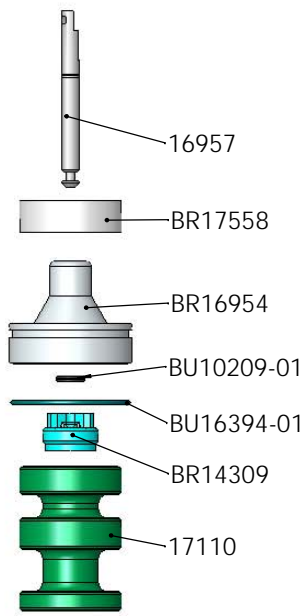

SAV 24067
Production BU28627

SAV 26861
Production BU28633

SAV 28416
Production BU28628

60101-011

SAV 25155
Production BU28632

SAV 26494-00
Production BU28625

SAV 28417
Production BU28629

PN	2510 WBP	2510 NBP	2750 UF	2750 STD	2750 STD HW	2850 STD	2850 NBP	2900 UF	2900 STD	2900 STD HW	2910 UF	2910 DF	2910 DF HW
24067	X		X	X					X				
25155						X							
26494-00							X						
26861			X				X						
28416												X	X
28417											X		
60101-011	X												

PISTONS VANNES INDUSTRIELS

18052

18052-01

24234

28173

18053

18053-01

24235

PN	9000/9100/9125 & 9000/6	9000/9100/9125 UF	9500	9500 HW
18052			X	
18052-01				X
18053			X	
18053-01				X
24234	X	X		
24235	X			
28173		X		

PISTONS VANNES DOUBLE BOUTEILLES

18089

18928

24116

24117

24507

25593