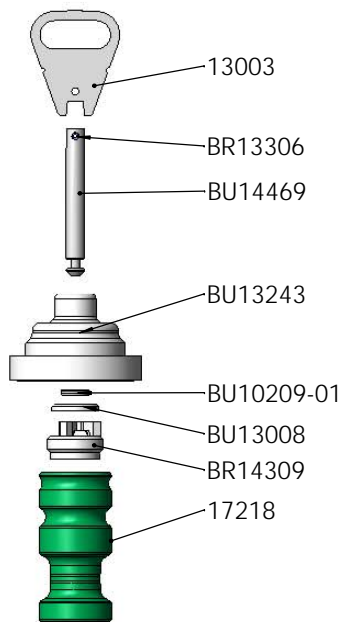

27077

PN	4600 STD	4600 HW STD	4600 FR	4600 FR HW	4600 LWU	4600 LWU HW	4600 SE	4600 SE Filter	4600 SE STD HW	4600 Filter	5000 DF	5000 UF	5600 UF	5600 STD	5600 FR	5600 LWU	5600 SE UF	5600 Filter	5600 SE	5600 SE Filter	5665	6600 UF	6665 DVGW	6700 UF	6765 DVGW	6766	7600 STD	7600 LWU
18089			X	X						X					X													
18928																												
24116	X	X												X														
24117					X	X										X												
24507												X								X								
25593																X						X		X				
26023																											X	
26079										X																		
26080											X																	
26123																								X	X	X		
27077						X	X											X	X									
27077-01								X																				
BU28154																												X

PISTONS VANNES DOMESTIQUES 2/2