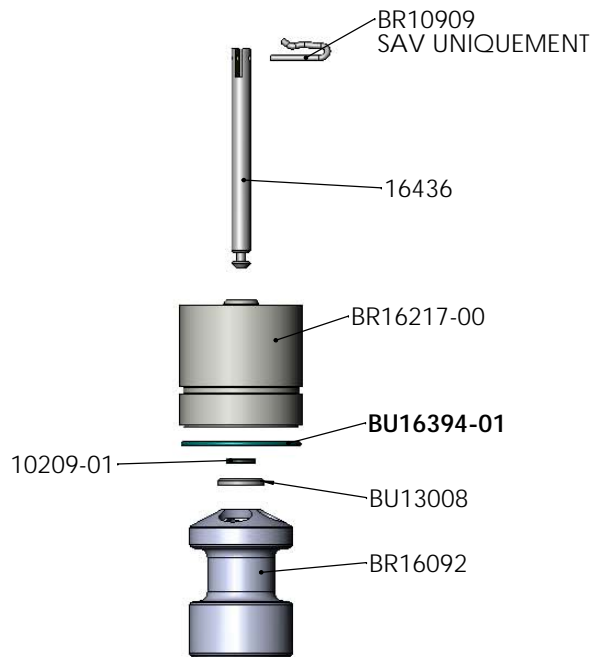

SAV 24067
Production BU28627

SAV 26861
Production BU28633

SAV 28416
Production BU28628

60101-011

SAV 25155
Production BU28632

SAV 26494-00
Production BU28625

SAV 28417
Production BU28629

PN	2510 WBP	2510 NBP	2750 UF	2750 STD	2750 STD HW	2850 STD	2850 NBP	2900 UF	2900 STD	2900 STD HW	2910 UF	2910 DF	2910 DF HW
24067	X		X	X					X				
25155						X							
26494-00							X						
26861			X				X						
28416												X	X
28417											X		
60101-011	X												

PISTONS VANNES INDUSTRIELS

18052

18052-01

24234

28173

18053

18053-01

24235

PN	9000/9100/9125 & 9000/6	9000/9100/9125 UF	9500	9500 HW
18052			X	
18052-01				X
18053			X	
18053-01				X
24234	X	X		
24235	X			
28173		X		

PISTONS VANNES DOUBLE BOUTEILLES

18089

18928

24116

24117

24507

25593