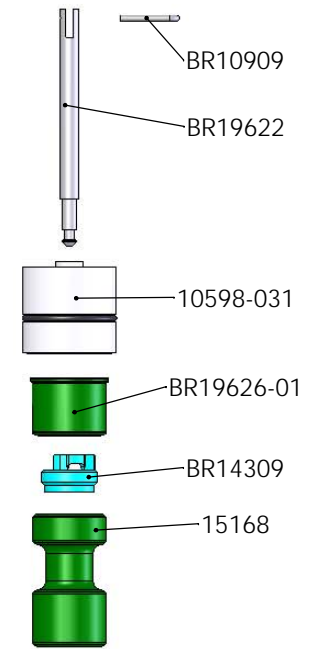

SAV 24067
Production BU28627

SAV 26861
Production BU28633

SAV 28416
Production BU28628

60101-011

SAV 25155
Production BU28632

SAV 26494-00
Production BU28625

SAV 28417
Production BU28629

PN	2510 WBP	2510 NBP	2750 UF	2750 STD	2750 STD HW	2850 STD	2850 NBP	2900 UF	2900 STD	2900 STD HW	2910 UF	2910 DF	2910 DF HW
24067	X		X	X					X				
25155						X							
26494-00							X						
26861			X				X						
28416												X	X
28417											X		
60101-011	X												

PISTONS VANNES INDUSTRIELS

18052

18052-01

24234

28173

18053

18053-01

24235

PN	9000/9100/9125 & 9000/6	9000/9100/9125 UF	9500	9500 HW
18052			X	
18052-01				X
18053			X	
18053-01				X
24234	X	X		
24235	X			
28173		X		

PISTONS VANNES DOUBLE BOUTEILLES

18089

18928

24116

24117

24507

25593