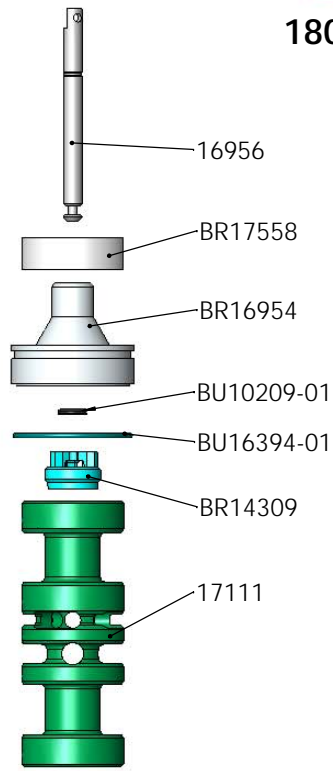

SAV 24067
Production BU28627

SAV 26861
Production BU28633

SAV 28416
Production BU28628

60101-011

SAV 25155
Production BU28632

SAV 26494-00
Production BU28625

SAV 28417
Production BU28629

PN	2510 WBP	2510 NBP	2750 UF	2750 STD	2750 STD HW	2850 STD	2850 NBP	2900 UF	2900 STD	2900 STD HW	2910 UF	2910 DF	2910 DF HW
24067	X		X	X					X				
25155						X							
26494-00							X						
26861			X				X						
28416												X	X
28417											X		
60101-011	X												

PISTONS VANNES INDUSTRIELS

18052

18052-01

24234

28173

18053

18053-01

24235

PN	9000/9100/9125 & 9000/6	9000/9100/9125 UF	9500	9500 HW
18052			X	
18052-01				X
18053			X	
18053-01				X
24234	X	X		
24235	X			
28173		X		

PISTONS VANNES DOUBLE BOUTEILLES

18089

18928

24116

24117

24507

25593

PN	4600 STD	4600 HW STD	4600 FR	4600 FR HW	4600 LWJ	4600 LWJ HW	4600 SE	4600 SE Filter	4600 SE STD HW	4600 Filter	5000 DF	5000 UF	5600 UF	5600 STD	5600 FR	5600 LWJ	5600 SE UF	5600 Filter	5600 SE	5600 SE Filter	5665	6600 UF	6665 DVGW	6700 UF	6765 DVGW	6766	7600 STD	7600 LWJ
18089			X	X										X														
18928									X									X										
24116	X	X											X															
24117					X	X									X													
24507												X								X								
25593																	X				X		X					X
26023																												X
26079											X																	
26080												X																
26123																							X	X	X			
27077							X	X											X	X								
27077-01									X																			
BU28154																												X