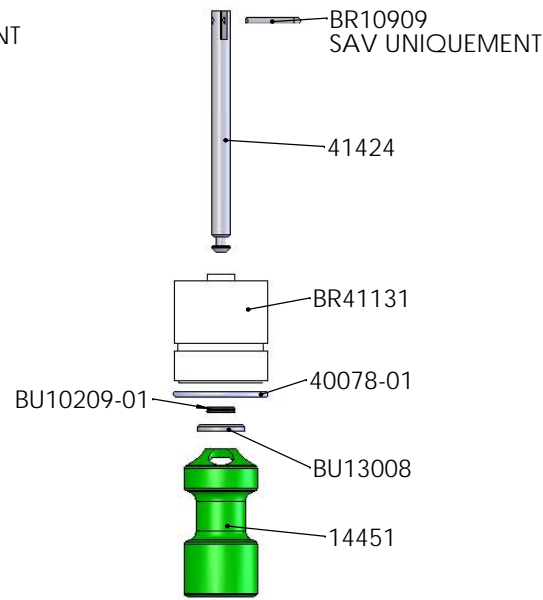

SAV 24067
Production BU28627

SAV 26861
Production BU28633

SAV 28416
Production BU28628

60101-011

SAV 25155
Production BU28632

SAV 26494-00
Production BU28625

SAV 28417
Production BU28629

PN	2510 WBP	2510 NBP	2750 UF	2750 STD	2750 STD HW	2850 STD	2850 NBP	2900 UF	2900 STD	2900 STD HW	2910 UF	2910 DF	2910 DF HW
24067	X		X	X					X				
25155						X							
26494-00							X						
26861			X				X						
28416												X	X
28417											X		
60101-011	X												

PISTONS VANNES INDUSTRIELS

18052

18052-01

24234

28173

18053

18053-01

24235

PN	9000/9100/9125 & 9000/6	9000/9100/9125 UF	9500	9500 HW
18052			X	
18052-01				X
18053			X	
18053-01				X
24234	X	X		
24235	X			
28173		X		

PISTONS VANNES DOUBLE BOUTEILLES

18089

18928

24116

24117

24507

25593