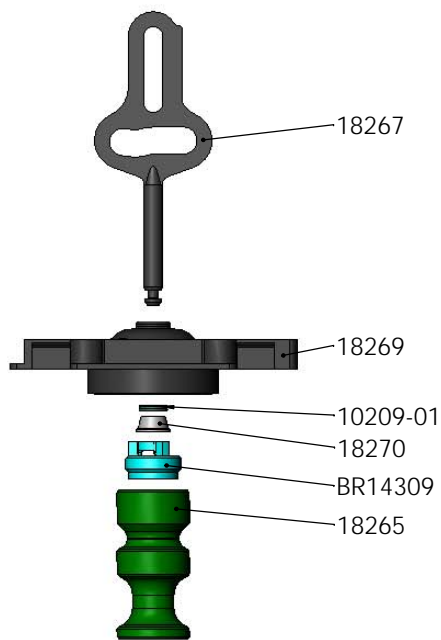

PISTONS VANNES DOMESTIQUES 1/2

26023

27077

27077-01

BU28154

26123

BU26079

BU26080