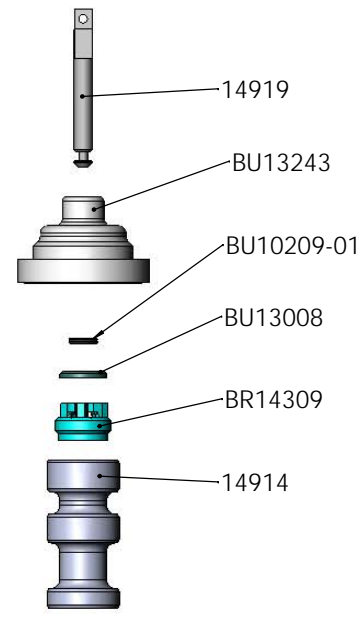

SAV 24067
Production BU28627

SAV 26861
Production BU28633

SAV 28416
Production BU28628

60101-011

SAV 25155
Production BU28632

SAV 26494-00
Production BU28625

SAV 28417
Production BU28629

PN	2510 WBP	2510 NBP	2750 UF	2750 STD	2750 STD HW	2850 STD	2850 NBP	2900 UF	2900 STD	2900 STD HW	2910 UF	2910 DF	2910 DF HW
24067	X		X	X					X				
25155						X							
26494-00							X						
26861			X				X						
28416												X	X
28417											X		
60101-011	X												

PISTONS VANNES INDUSTRIELS

18052

18052-01

24234

28173

18053

18053-01

24235

PN	9000/9100/9125 & 9000/6	9000/9100/9125 UF	9500	9500 HW
18052			X	
18052-01				X
18053			X	
18053-01				X
24234	X	X		
24235	X			
28173		X		

PISTONS VANNES DOUBLE BOUTEILLES

18089

18928

24116

24117

24507

25593