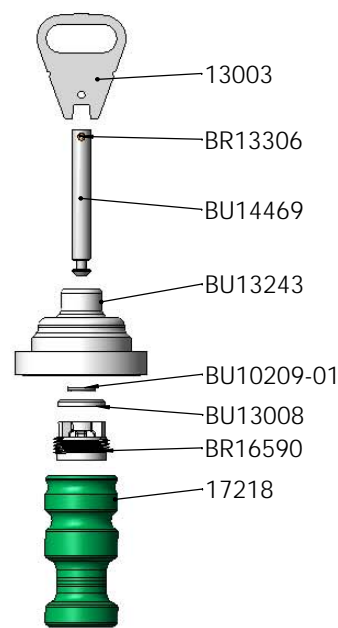

SAV 24067
Production BU28627

SAV 26861
Production BU28633

SAV 28416
Production BU28628

60101-011

SAV 25155
Production BU28632

SAV 26494-00
Production BU28625

SAV 28417
Production BU28629

PN	2510 WBP	2510 NBP	2750 UF	2750 STD	2750 STD HW	2850 STD	2850 NBP	2900 UF	2900 STD	2900 STD HW	2910 UF	2910 DF	2910 DF HW
24067	X		X	X					X				
25155						X							
26494-00							X						
26861			X				X						
28416												X	X
28417											X		
60101-011	X												

PN	9000/9100/9125 & 9000/6	9000/9100/9125 UF	9500	9500 HW
18052			X	
18052-01				X
18053			X	
18053-01				X
24234	X	X		
24235	X			
28173		X		

PISTONS VANNES DOUBLE BOUTEILLES

18089

18928

24116

24117

24507

25593

PN	4600 STD	4600 HW STD	4600 FR	4600 FR HW	4600 LWJ	4600 LWJ HW	4600 SE	4600 SE Filter	4600 SE STD HW	4600 Filter	5000 DF	5000 UF	5600 UF	5600 STD	5600 FR	5600 LWJ	5600 SE UF	5600 Filter	5600 SE	5600 SE Filter	5665	6600 UF	6665 DVGW	6700 UF	6765 DVGW	6766	7600 STD	7600 LWJ
18089			X	X										X														
18928									X									X										
24116	X	X											X															
24117					X	X									X													
24507												X								X								
25593																	X				X		X					X
26023																												X
26079											X																	
26080												X																
26123																							X	X	X			
27077							X	X											X	X								
27077-01									X																			
BU28154																												X

PISTONS VANNES DOMESTIQUES 1/2

26023

27077

27077-01

BU28154

26123

BU26079

BU26080