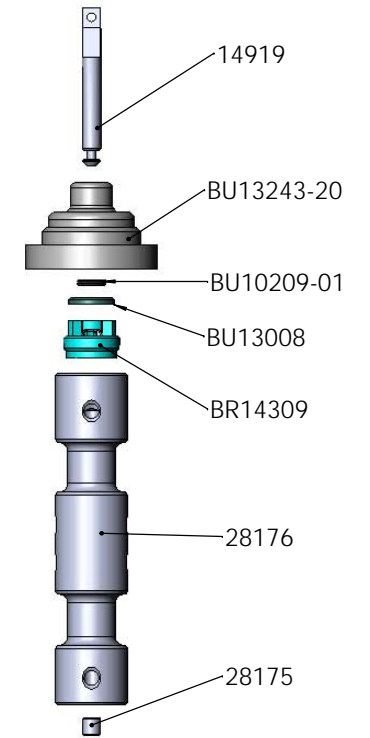

SAV 24067
Production BU28627

SAV 26861
Production BU28633

SAV 28416
Production BU28628

60101-011

SAV 25155
Production BU28632

SAV 26494-00
Production BU28625

SAV 28417
Production BU28629

PN	2510 WBP	2510 NBP	2750 UF	2750 STD	2750 STD HW	2850 STD	2850 NBP	2900 UF	2900 STD	2900 STD HW	2910 UF	2910 DF	2910 DF HW
24067	X		X	X					X				
25155						X							
26494-00							X						
26861			X				X						
28416												X	X
28417											X		
60101-011	X												

PISTONS VANNES INDUSTRIELS

18052

18052-01

24234

28173

18053

18053-01

24235

PN	9000/9100/9125 & 9000/6	9000/9100/9125 UF	9500	9500 HW
18052			X	
18052-01				X
18053			X	
18053-01				X
24234	X	X		
24235	X			
28173		X		

PISTONS VANNES DOUBLE BOUTEILLES

18089

18928

24116

24117

24507

25593

PN	4600 STD	4600 HW STD	4600 FR	4600 FR HW	4600 LWJ	4600 LWJ HW	4600 SE	4600 SE Filter	4600 SE STD HW	4600 Filter	5000 DF	5000 UF	5600 UF	5600 STD	5600 FR	5600 LWJ	5600 SE UF	5600 Filter	5600 SE	5600 SE Filter	5665	6600 UF	6665 DVGW	6700 UF	6765 DVGW	6766	7600 STD	7600 LWJ
18089			X	X										X														
18928									X									X										
24116	X	X											X															
24117					X	X									X													
24507												X								X								
25593																	X				X		X					X
26023																												X
26079											X																	
26080												X																
26123																							X	X	X			
27077							X	X											X	X								
27077-01									X																			
BU28154																												X