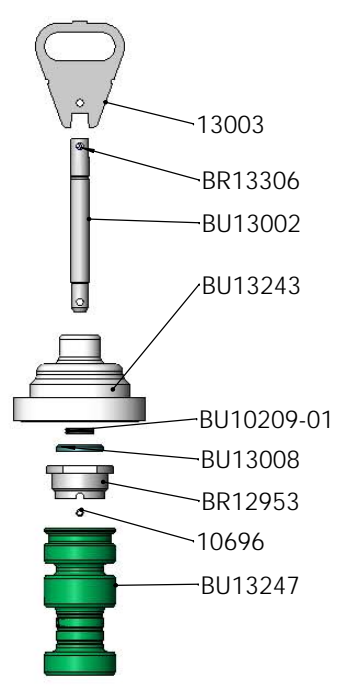

SAV 24067
Production BU28627

SAV 26861
Production BU28633

SAV 28416
Production BU28628

60101-011

SAV 25155
Production BU28632

SAV 26494-00
Production BU28625

SAV 28417
Production BU28629

PN	2510 WBP	2510 NBP	2750 UF	2750 STD	2750 STD HW	2850 STD	2850 NBP	2900 UF	2900 STD	2900 STD HW	2910 UF	2910 DF	2910 DF HW
24067	X		X	X					X				
25155						X							
26494-00							X						
26861			X				X						
28416												X	X
28417											X		
60101-011	X												

PISTONS VANNES INDUSTRIELS

18052

18052-01

24234

28173

18053

18053-01

24235

PN	9000/9100/9125 & 9000/6	9000/9100/9125 UF	9500	9500 HW
18052			X	
18052-01				X
18053			X	
18053-01				X
24234	X	X		
24235	X			
28173		X		

PISTONS VANNES DOUBLE BOUTEILLES

18089

18928

24116

24117

24507

25593

PN	4600 STD	4600 HW STD	4600 FR	4600 FR HW	4600 LWJ	4600 LWJ HW	4600 SE	4600 SE Filter	4600 SE STD HW	4600 Filter	5000 DF	5000 UF	5600 UF	5600 STD	5600 FR	5600 LWJ	5600 SE UF	5600 Filter	5600 SE	5600 SE Filter	5665	6600 UF	6665 DVGW	6700 UF	6765 DVGW	6766	7600 STD	7600 LWJ
18089			X	X										X														
18928									X									X										
24116	X	X											X															
24117					X	X									X													
24507												X								X								
25593																	X				X		X					X
26023																												X
26079											X																	
26080												X																
26123																							X	X	X			
27077							X	X											X	X								
27077-01									X																			
BU28154																												X