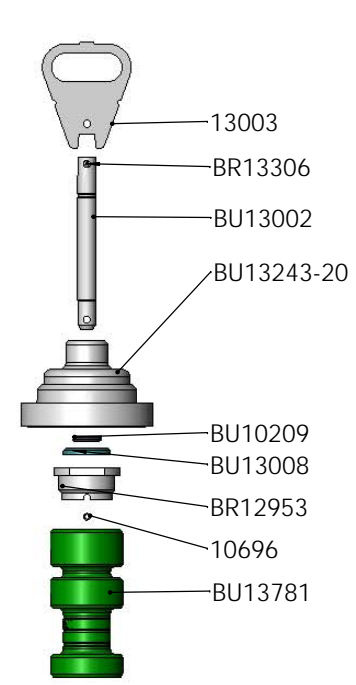

SAV 24067
Production BU28627

SAV 26861
Production BU28633

SAV 28416
Production BU28628

60101-011

SAV 25155
Production BU28632

SAV 26494-00
Production BU28625

SAV 28417
Production BU28629

PN	2510 WBP	2510 NBP	2750 UF	2750 STD	2750 STD HW	2850 STD	2850 NBP	2900 UF	2900 STD	2900 STD HW	2910 UF	2910 DF	2910 DF HW
24067	X		X	X					X				
25155						X							
26494-00							X						
26861			X				X						
28416												X	X
28417											X		
60101-011	X												

PISTONS VANNES INDUSTRIELS

18052

18052-01

24234

28173

18053

18053-01

24235

PN	9000/9100/9125 & 9000/6	9000/9100/9125 UF	9500	9500 HW
18052			X	
18052-01				X
18053			X	
18053-01				X
24234	X	X		
24235	X			
28173		X		

PISTONS VANNES DOUBLE BOUTEILLES

18089

18928

24116

24117

24507

25593

PN	4600 STD	4600 HW STD	4600 FR	4600 FR HW	4600 LWJ	4600 LWJ HW	4600 SE	4600 SE Filter	4600 SE STD HW	4600 Filter	5000 DF	5000 UF	5600 UF	5600 STD	5600 FR	5600 LWJ	5600 SE UF	5600 Filter	5600 SE	5600 SE Filter	5665	6600 UF	6665 DVGW	6700 UF	6765 DVGW	6766	7600 STD	7600 LWJ
18089			X	X										X														
18928									X									X										
24116	X	X											X															
24117					X	X									X													
24507												X								X								
25593																	X				X		X					X
26023																												X
26079											X																	
26080												X																
26123																							X	X	X			
27077							X	X											X	X								
27077-01									X																			
BU28154																												X