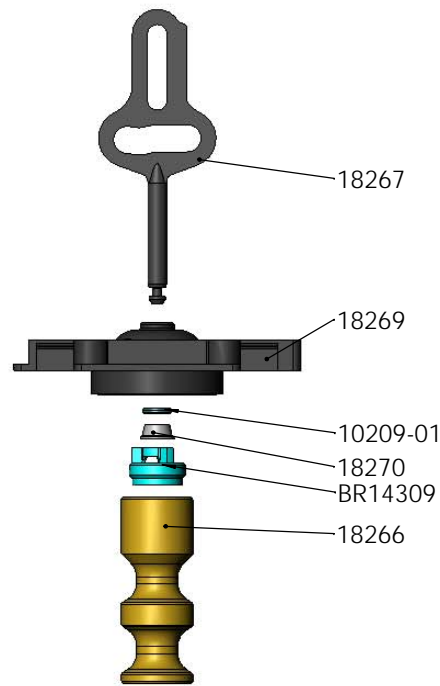

PN	9000/9100/9125 & 9000/6	9000/9100/9125 UF	9500	9500 HW
18052			X	
18052-01				X
18053			X	
18053-01				X
24234	X	X		
24235	X			
28173		X		

PISTONS VANNES DOUBLE BOUTEILLES

18089

18928

24116

24117

24507

25593

PN	4600 STD	4600 HW STD	4600 FR	4600 FR HW	4600 LWJ	4600 LWJ HW	4600 SE	4600 SE Filter	4600 SE STD HW	4600 Filter	5000 DF	5000 UF	5600 UF	5600 STD	5600 FR	5600 LWJ	5600 SE UF	5600 Filter	5600 SE	5600 SE Filter	5665	6600 UF	6665 DVGW	6700 UF	6765 DVGW	6766	7600 STD	7600 LWJ
18089			X	X										X														
18928									X									X										
24116	X	X											X															
24117					X	X									X													
24507												X								X								
25593																	X				X		X					X
26023																												X
26079											X																	
26080												X																
26123																							X	X	X			
27077							X	X											X	X								
27077-01									X																			
BU28154																												X

PISTONS VANNES DOMESTIQUES 1/2

26023

27077

27077-01

BU28154

26123

BU26079

BU26080

PN	4600 STD	4600 HW STD	4600 FR	4600 FR HW	4600 LWU	4600 LWU HW	4600 SE	4600 SE Filter	4600 SE STD HW	4600 Filter	5000 DF	5000 UF	5600 UF	5600 STD	5600 FR	5600 LWU	5600 SE UF	5600 Filter	5600 SE	5600 SE Filter	5665	6600 UF	6665 DVGW	6700 UF	6765 DVGW	6766	7600 STD	7600 LWU
18089			X	X						X					X													
18928																												
24116	X	X												X														
24117					X	X										X												
24507												X								X								
25593																X						X		X				
26023																											X	
26079										X																		
26080											X																	
26123																								X	X	X		
27077						X	X											X	X									
27077-01								X																				
BU28154																												X