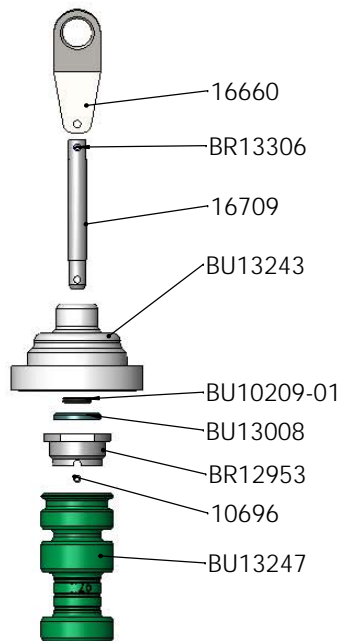

26023

PN	4600 STD	4600 HW STD	4600 FR	4600 FR HW	4600 LWU	4600 LWU HW	4600 SE	4600 SE Filter	4600 SE STD HW	4600 Filter	5000 DF	5000 UF	5600 UF	5600 STD	5600 FR	5600 LWU	5600 SE UF	5600 Filter	5600 SE	5600 SE Filter	5665	6600 UF	6665 DVGW	6700 UF	6765 DVGW	6766	7600 STD	7600 LWU
18089			X	X						X					X													
18928																												
24116	X	X												X														
24117					X	X										X												
24507												X								X								
25593																X						X		X				
26023																											X	
26079										X																		
26080											X																	
26123																								X	X	X		
27077						X	X											X	X									
27077-01								X																				
BU28154																												X

PISTONS VANNES DOMESTIQUES 2/2