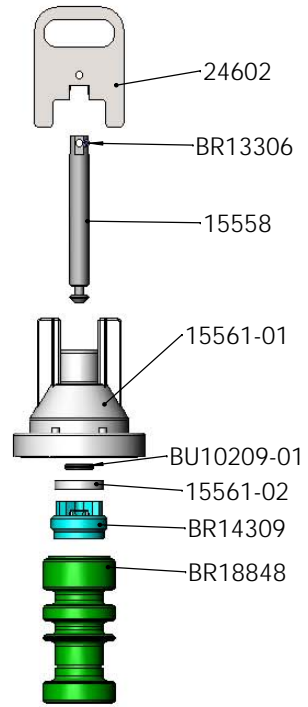

SAV 24067
Production BU28627

SAV 26861
Production BU28633

SAV 28416
Production BU28628

60101-011

SAV 25155
Production BU28632

SAV 26494-00
Production BU28625

SAV 28417
Production BU28629

PN	2510 WBP	2510 NBP	2750 UF	2750 STD	2750 STD HW	2850 STD	2850 NBP	2900 UF	2900 STD	2900 STD HW	2910 UF	2910 DF	2910 DF HW
24067	X		X	X					X				
25155						X							
26494-00							X						
26861			X				X						
28416												X	X
28417											X		
60101-011	X												

PISTONS VANNES INDUSTRIELS

18052

18052-01

24234

28173

18053

18053-01

24235

PN	9000/9100/9125 & 9000/6	9000/9100/9125 UF	9500	9500 HW
18052			X	
18052-01				X
18053			X	
18053-01				X
24234	X	X		
24235	X			
28173		X		

PISTONS VANNES DOUBLE BOUTEILLES

18089

18928

24116

24117

24507

25593

PN	4600 STD	4600 HW STD	4600 FR	4600 FR HW	4600 LWJ	4600 LWJ HW	4600 SE	4600 SE Filter	4600 SE STD HW	4600 Filter	5000 DF	5000 UF	5600 UF	5600 STD	5600 FR	5600 LWJ	5600 SE UF	5600 Filter	5600 SE	5600 SE Filter	5665	6600 UF	6665 DVGW	6700 UF	6765 DVGW	6766	7600 STD	7600 LWJ
18089			X	X										X														
18928									X									X										
24116	X	X											X															
24117					X	X									X													
24507												X								X								
25593																	X				X		X					X
26023																												X
26079											X																	
26080												X																
26123																							X	X	X			
27077							X	X											X	X								
27077-01									X																			
BU28154																												X