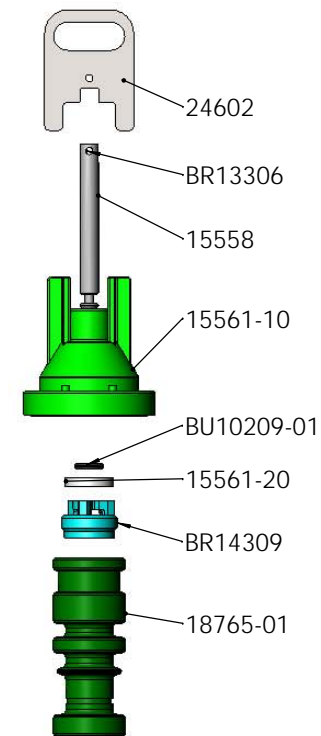

SAV 24067
Production BU28627

SAV 26861
Production BU28633

SAV 28416
Production BU28628

60101-011

SAV 25155
Production BU28632

SAV 26494-00
Production BU28625

SAV 28417
Production BU28629

PN	2510 WBP	2510 NBP	2750 UF	2750 STD	2750 STD HW	2850 STD	2850 NBP	2900 UF	2900 STD	2900 STD HW	2910 UF	2910 DF	2910 DF HW
24067	X		X	X					X				
25155						X							
26494-00							X						
26861			X				X						
28416												X	X
28417											X		
60101-011	X												

PN	9000/9100/9125 & 9000/6	9000/9100/9125 UF	9500	9500 HW
18052			X	
18052-01				X
18053			X	
18053-01				X
24234	X	X		
24235	X			
28173		X		

PISTONS VANNES DOUBLE BOUTEILLES

18089

18928

24116

24117

24507

25593

PN	4600 STD	4600 HW STD	4600 FR	4600 FR HW	4600 LWJ	4600 LWJ HW	4600 SE	4600 SE Filter	4600 SE STD HW	4600 Filter	5000 DF	5000 UF	5600 UF	5600 STD	5600 FR	5600 LWJ	5600 SE UF	5600 Filter	5600 SE	5600 SE Filter	5665	6600 UF	6665 DVGW	6700 UF	6765 DVGW	6766	7600 STD	7600 LWJ
18089			X	X										X														
18928									X									X										
24116	X	X											X															
24117					X	X									X													
24507												X								X								
25593																	X				X		X					X
26023																												X
26079											X																	
26080												X																
26123																							X	X	X			
27077							X	X											X	X								
27077-01									X																			
BU28154																												X

PISTONS VANNES DOMESTIQUES 1/2

26023

27077

27077-01

BU28154

26123

BU26079

BU26080