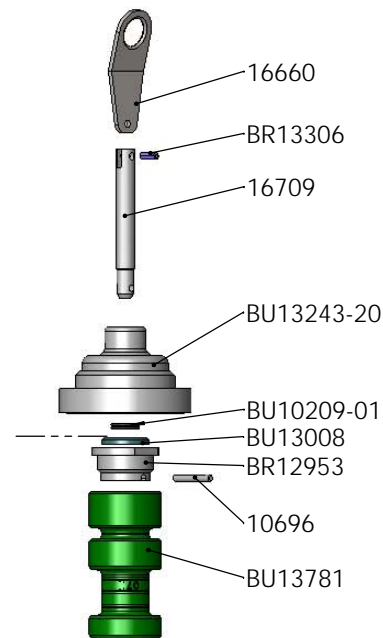

PN	9000/9100/9125 & 9000/6	9000/9100/9125 UF	9500	9500 HW
18052			X	
18052-01				X
18053			X	
18053-01				X
24234	X	X		
24235	X			
28173		X		

PISTONS VANNES DOUBLE BOUTEILLES

18089

18928

24116

24117

24507

25593

PN	4600 STD	4600 HW STD	4600 FR	4600 FR HW	4600 LWJ	4600 LWJ HW	4600 SE	4600 SE Filter	4600 SE STD HW	4600 Filter	5000 DF	5000 UF	5600 UF	5600 STD	5600 FR	5600 LWJ	5600 SE UF	5600 Filter	5600 SE	5600 SE Filter	5665	6600 UF	6665 DVGW	6700 UF	6765 DVGW	6766	7600 STD	7600 LWJ
18089			X	X										X														
18928									X									X										
24116	X	X											X															
24117					X	X									X													
24507												X								X								
25593																	X				X		X					X
26023																												X
26079											X																	
26080												X																
26123																							X	X	X			
27077							X	X											X	X								
27077-01									X																			
BU28154																												X

PISTONS VANNES DOMESTIQUES 1/2

26023

27077

27077-01

BU28154

26123

BU26079

BU26080

PN	4600 STD	4600 HW STD	4600 FR	4600 FR HW	4600 LWU	4600 LWU HW	4600 SE	4600 SE Filter	4600 SE STD HW	4600 Filter	5000 DF	5000 UF	5600 UF	5600 STD	5600 FR	5600 LWU	5600 SE UF	5600 Filter	5600 SE	5600 SE Filter	5665	6600 UF	6665 DVGW	6700 UF	6765 DVGW	6766	7600 STD	7600 LWU
18089			X	X						X					X													
18928																												
24116	X	X												X														
24117					X	X										X												
24507												X								X								
25593																X						X		X				
26023																											X	
26079										X																		
26080											X																	
26123																								X	X	X		
27077						X	X											X	X									
27077-01								X																				
BU28154																												X